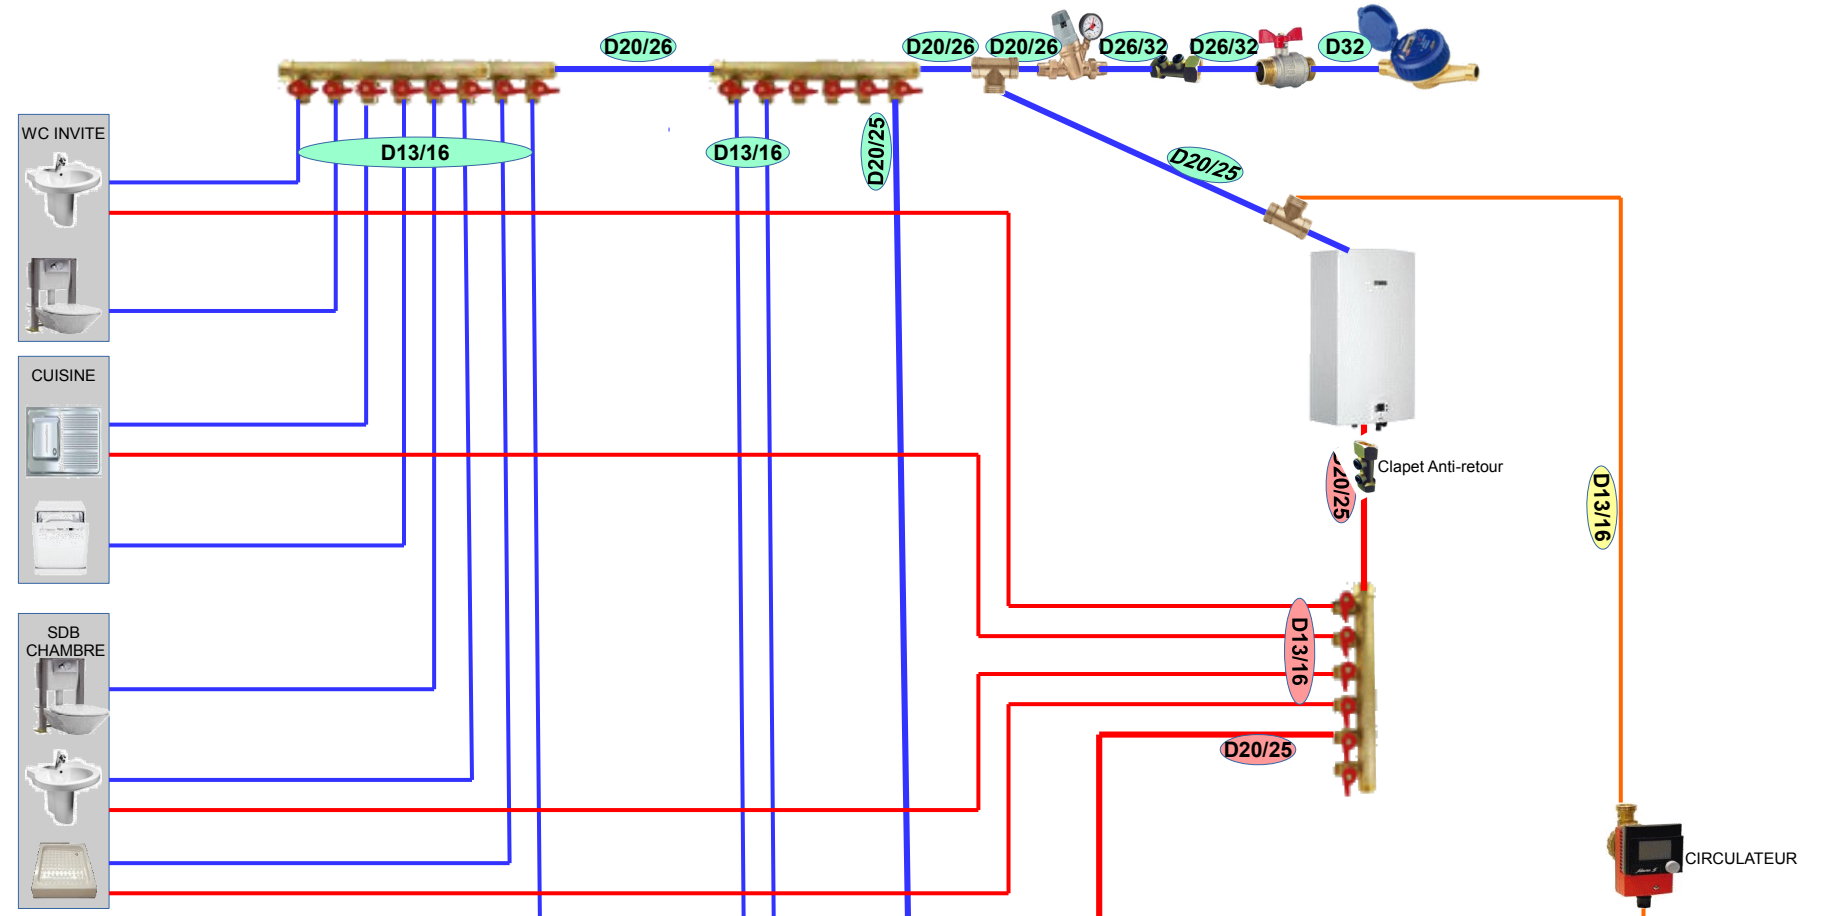

RDC

SOUS SOL

- CHAUDIERE HAMAM
- DOUCHE
- LAVE LINGE

1 ER