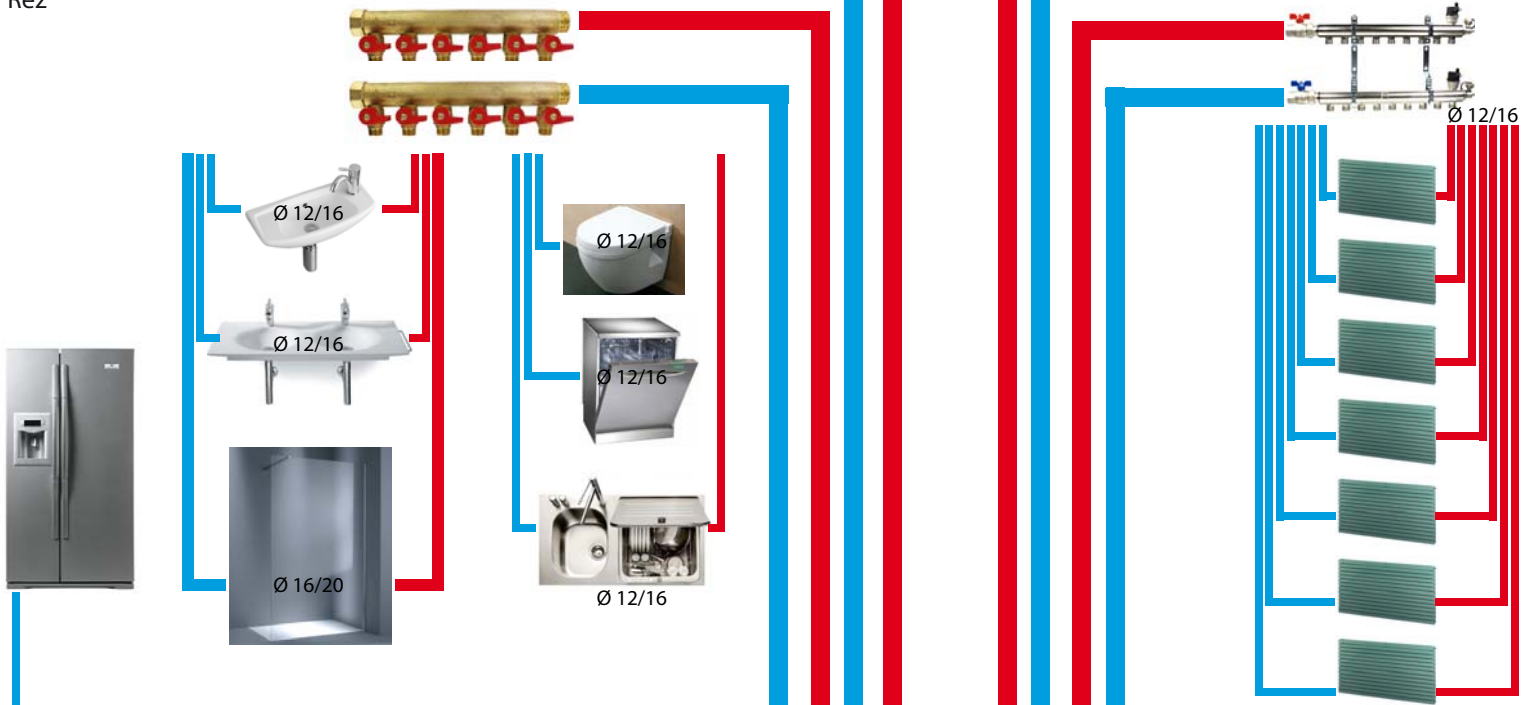

Combles

Rez

Sous-sol

- diamètre 32 - Polyéthylène
- diamètre 20/26
- diamètre 16/20
- diamètre 12/16