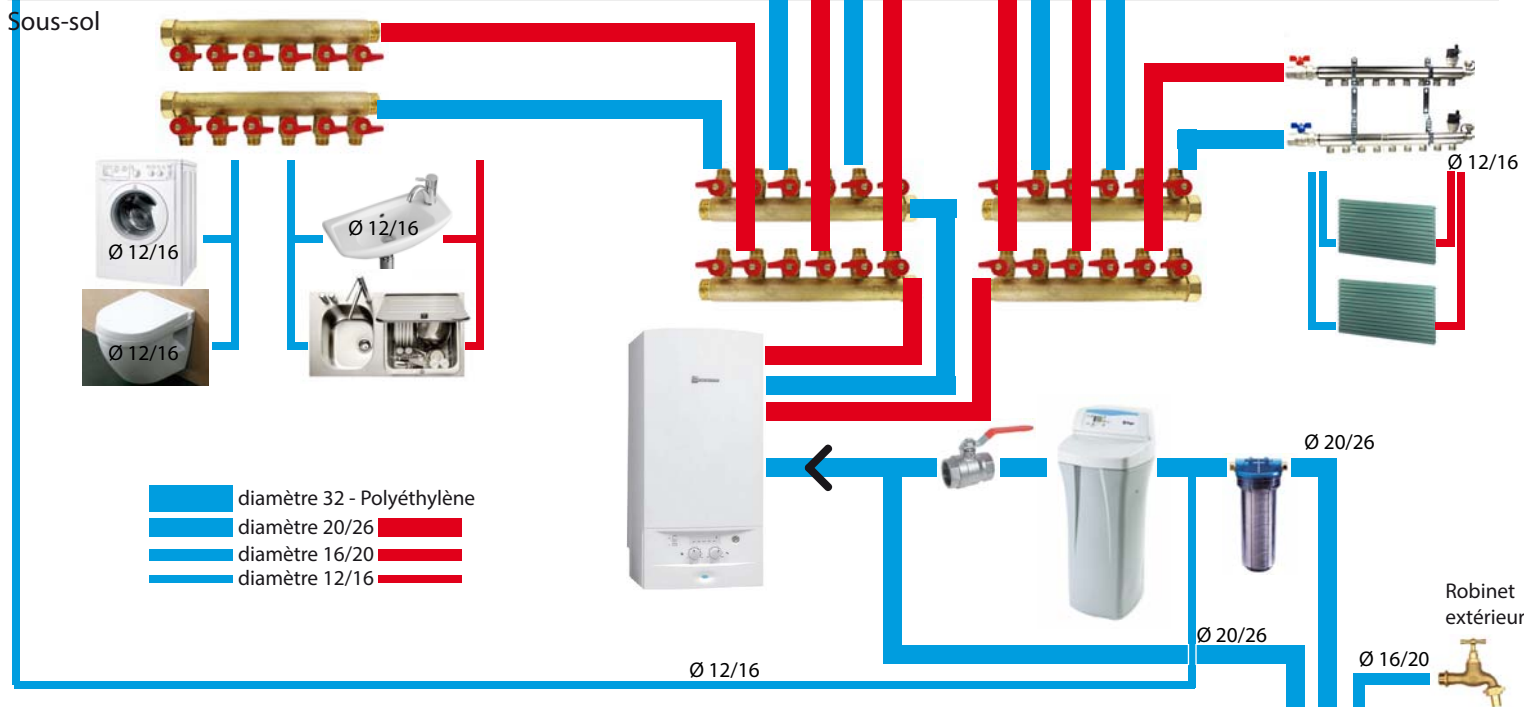

Combles

Rez

Sous-sol

- diamètre 32 - Polyéthylène
- diamètre 20/26
- diamètre 16/20
- diamètre 12/16