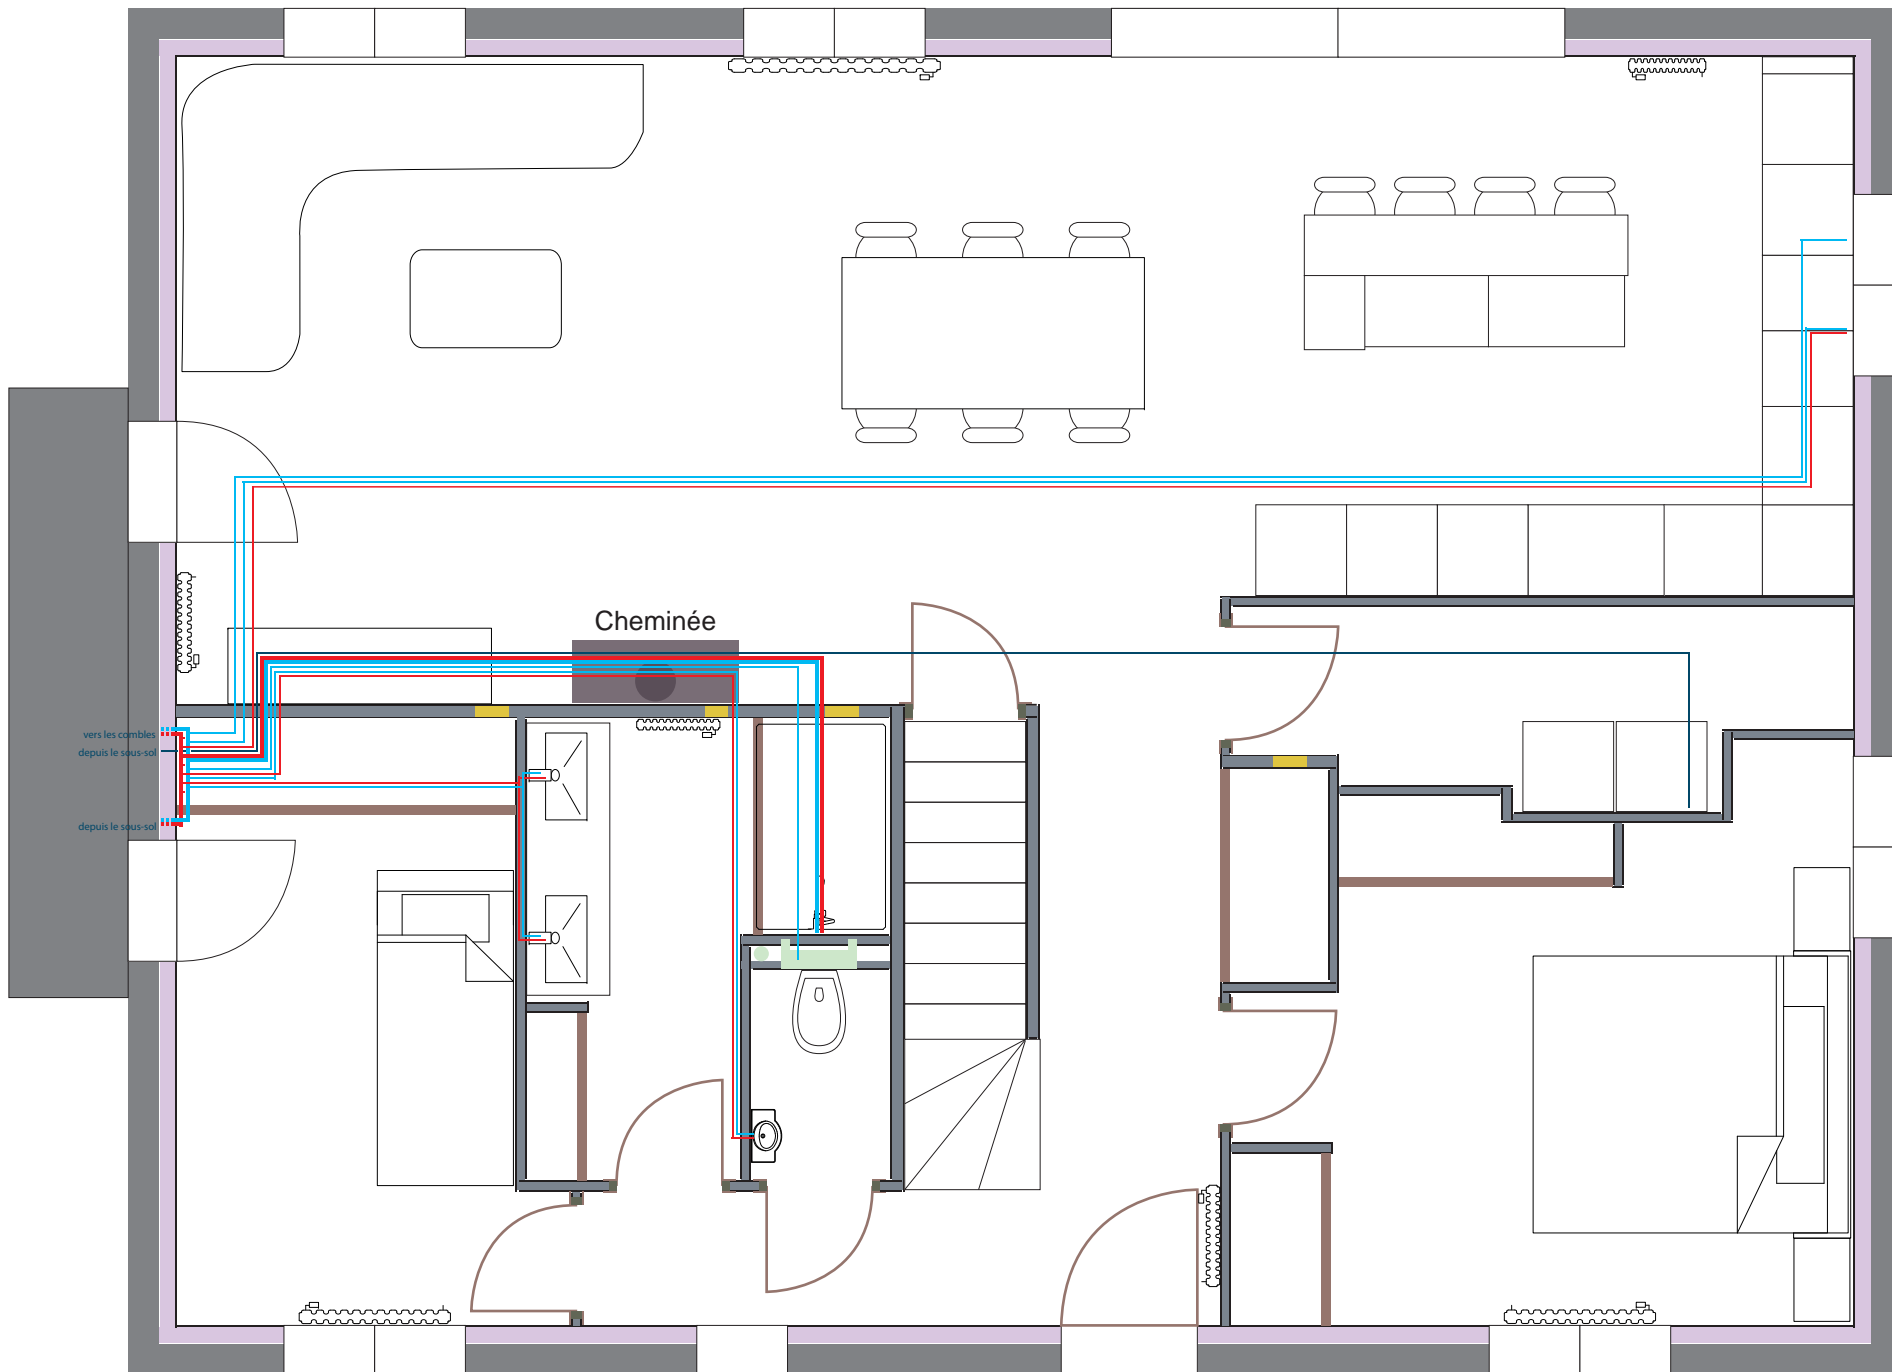

- diamètre 32 - Polyéthylène
- diamètre 20/26
- diamètre 16/20
- diamètre 14/16

Regard compteur

Eau réseau

Sous-sol

Rez

Combles

660

903