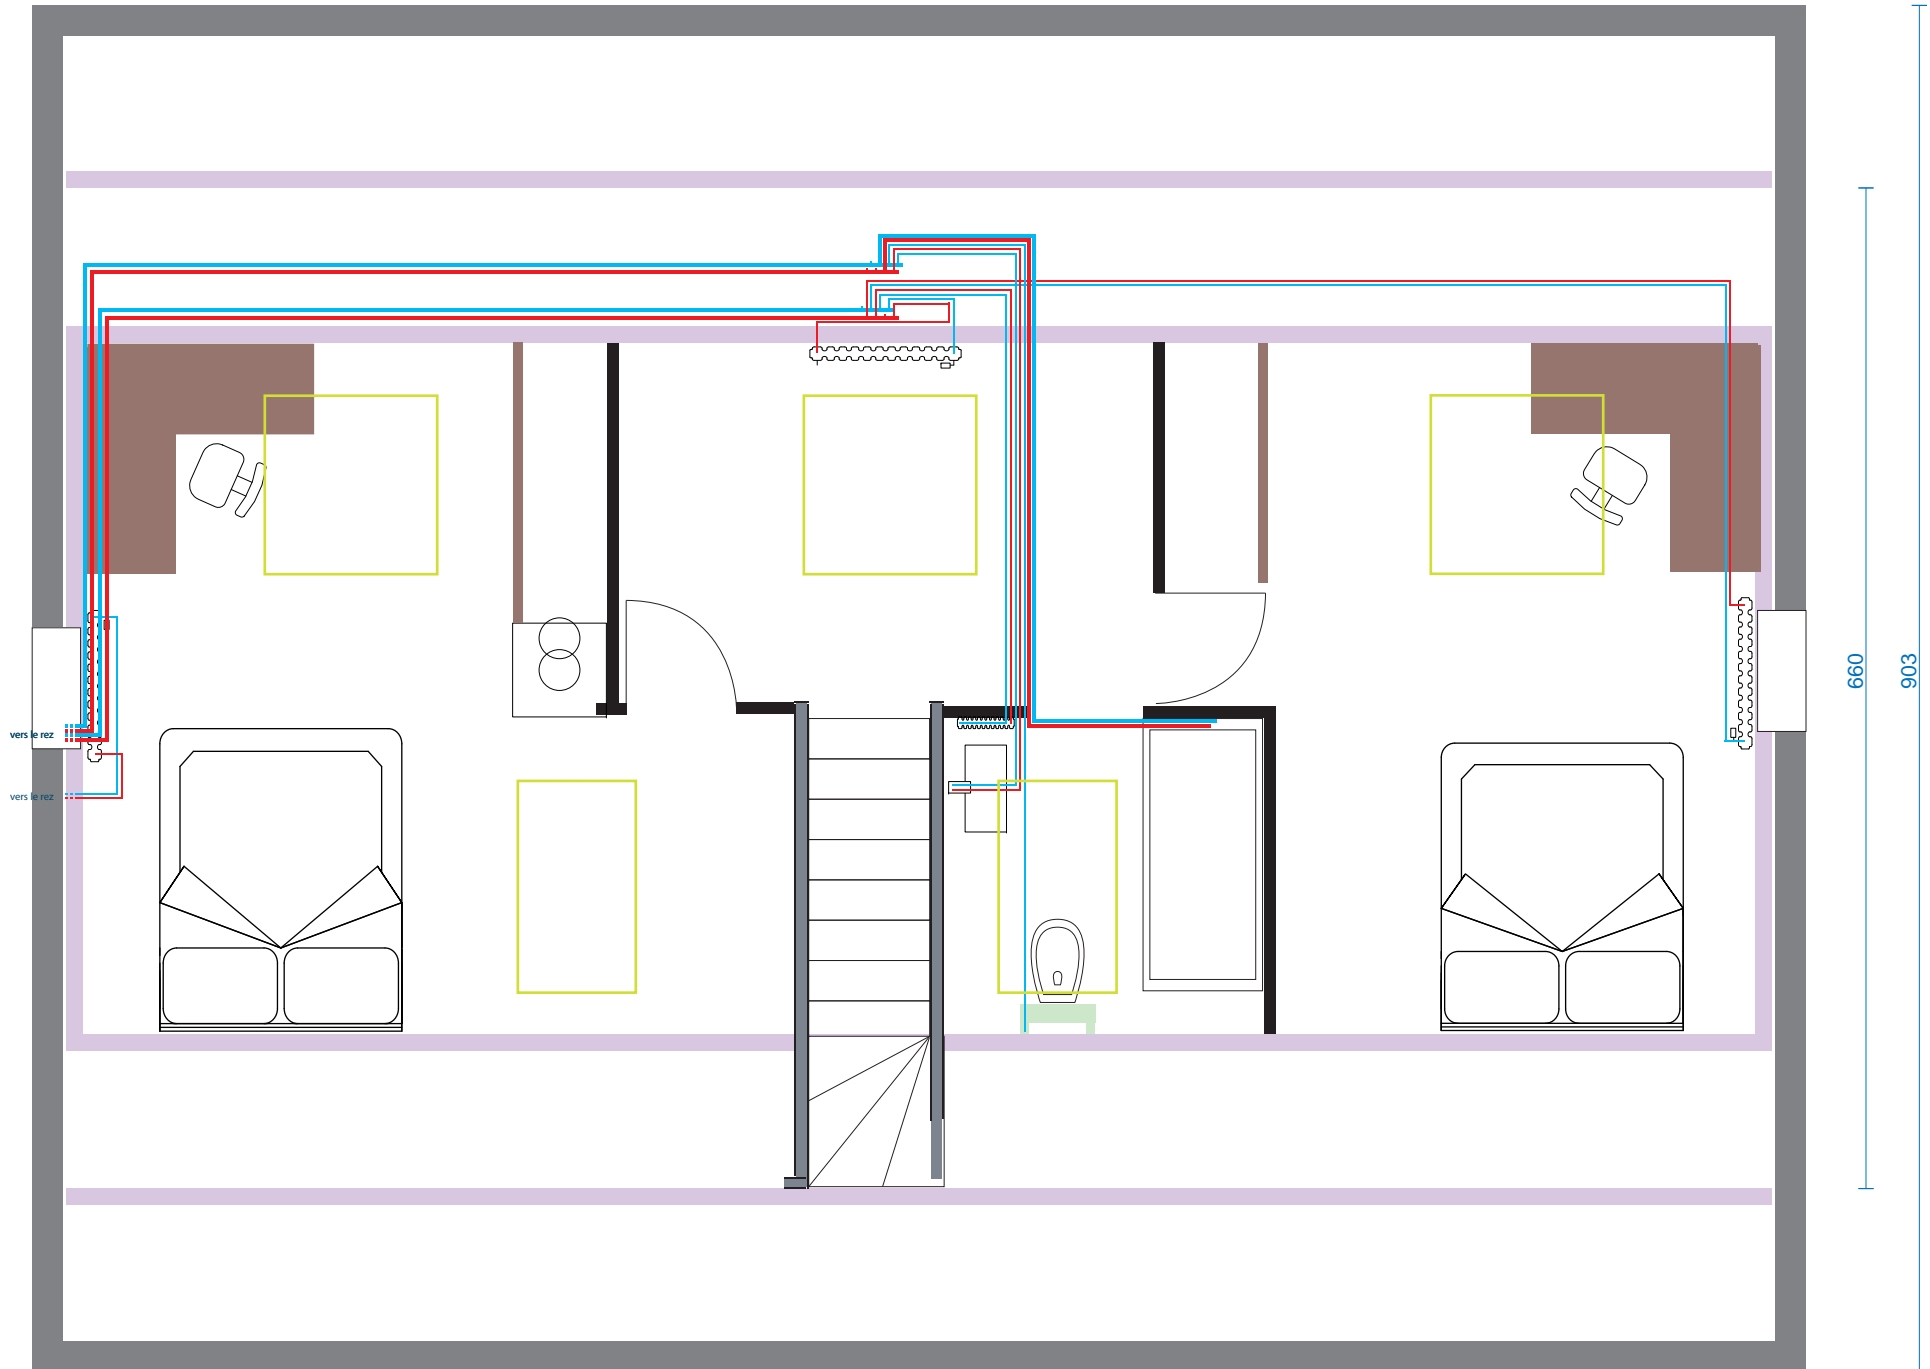

- diamètre 32 - Polyéthylène
- diamètre 20/26
- diamètre 16/20
- diamètre 14/16

Regard compteur

Eau réseau

Sous-sol

Rez

Combles

660

903