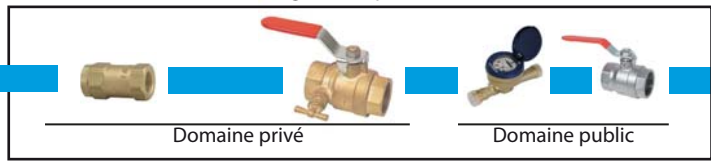

- diamètre 32 - Polyéthylène
- diamètre 20/26
- diamètre 16/20
- diamètre 14/16

Regard compteur

Eau réseau

Sous-sol

Rez

Combles

660

903