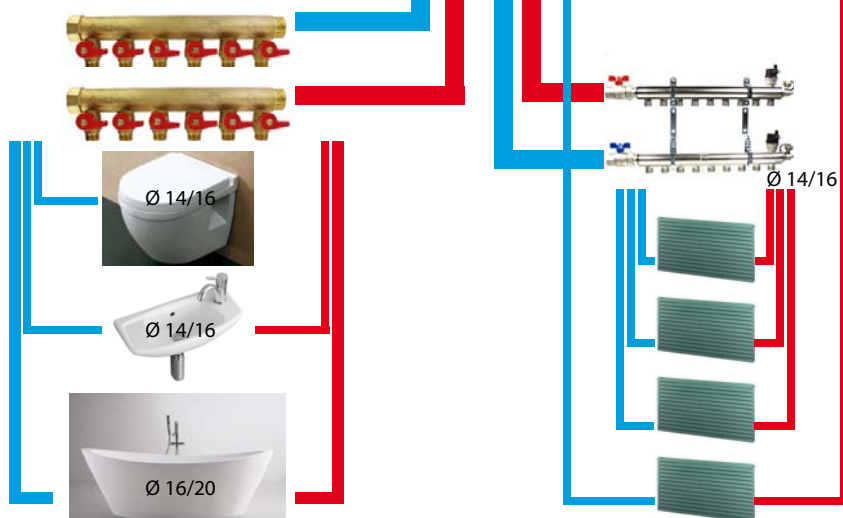

- diamètre 32 - Polyéthylène
- diamètre 20/26
- diamètre 16/20
- diamètre 14/16

Regard compteur

Eau réseau

Sous-sol

Rez

Combles

660

903