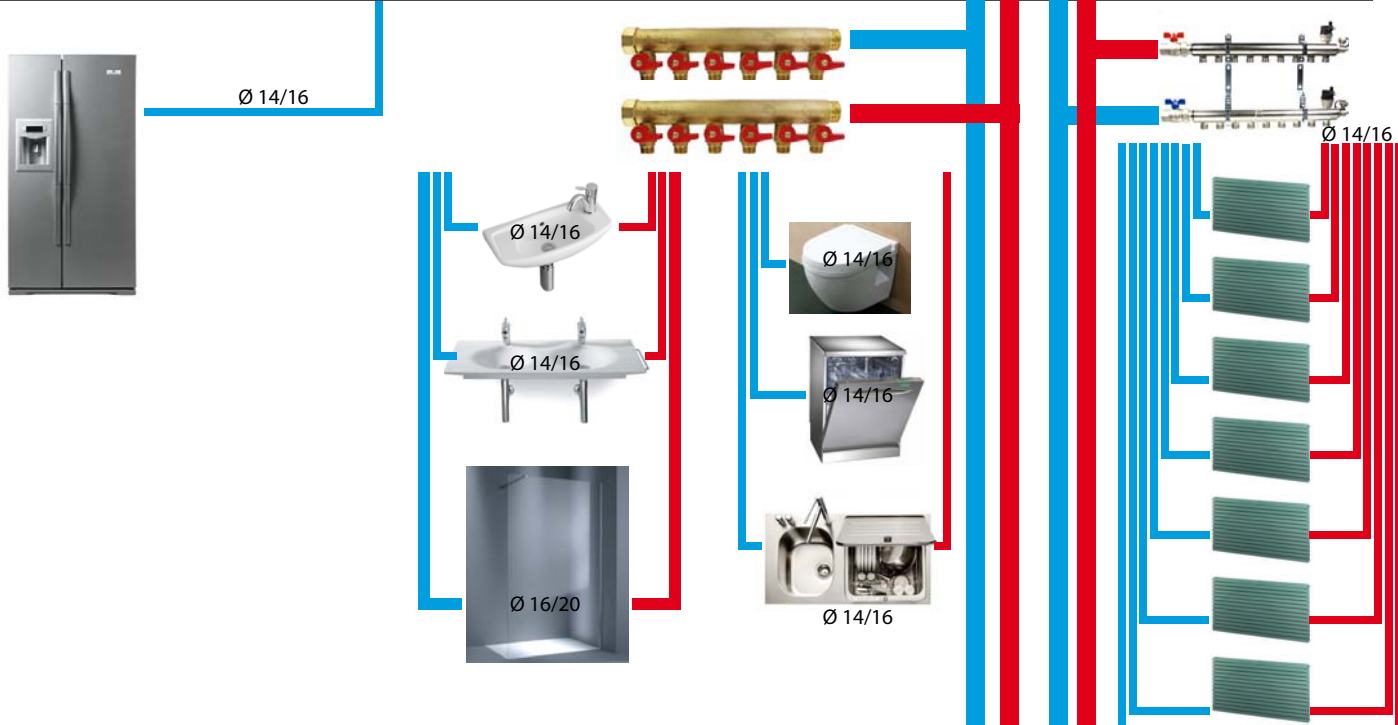

- diamètre 32 - Polyéthylène
- diamètre 20/26
- diamètre 16/20
- diamètre 14/16

Regard compteur

Eau réseau

Sous-sol

Rez

Combles

660

903