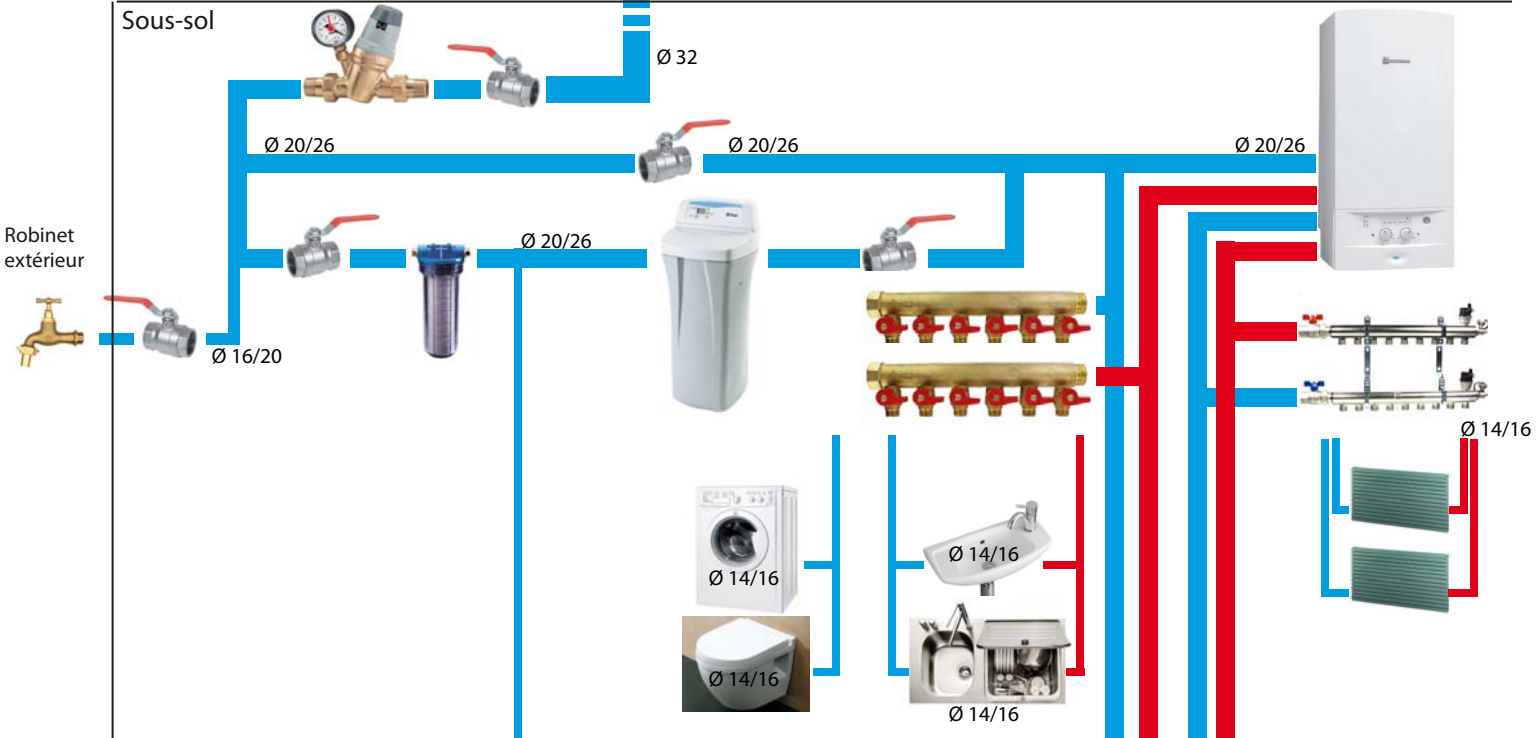

- diamètre 32 - Polyéthylène
- diamètre 20/26
- diamètre 16/20
- diamètre 14/16

Regard compteur

Eau réseau

Sous-sol

Rez

Combles

660

903