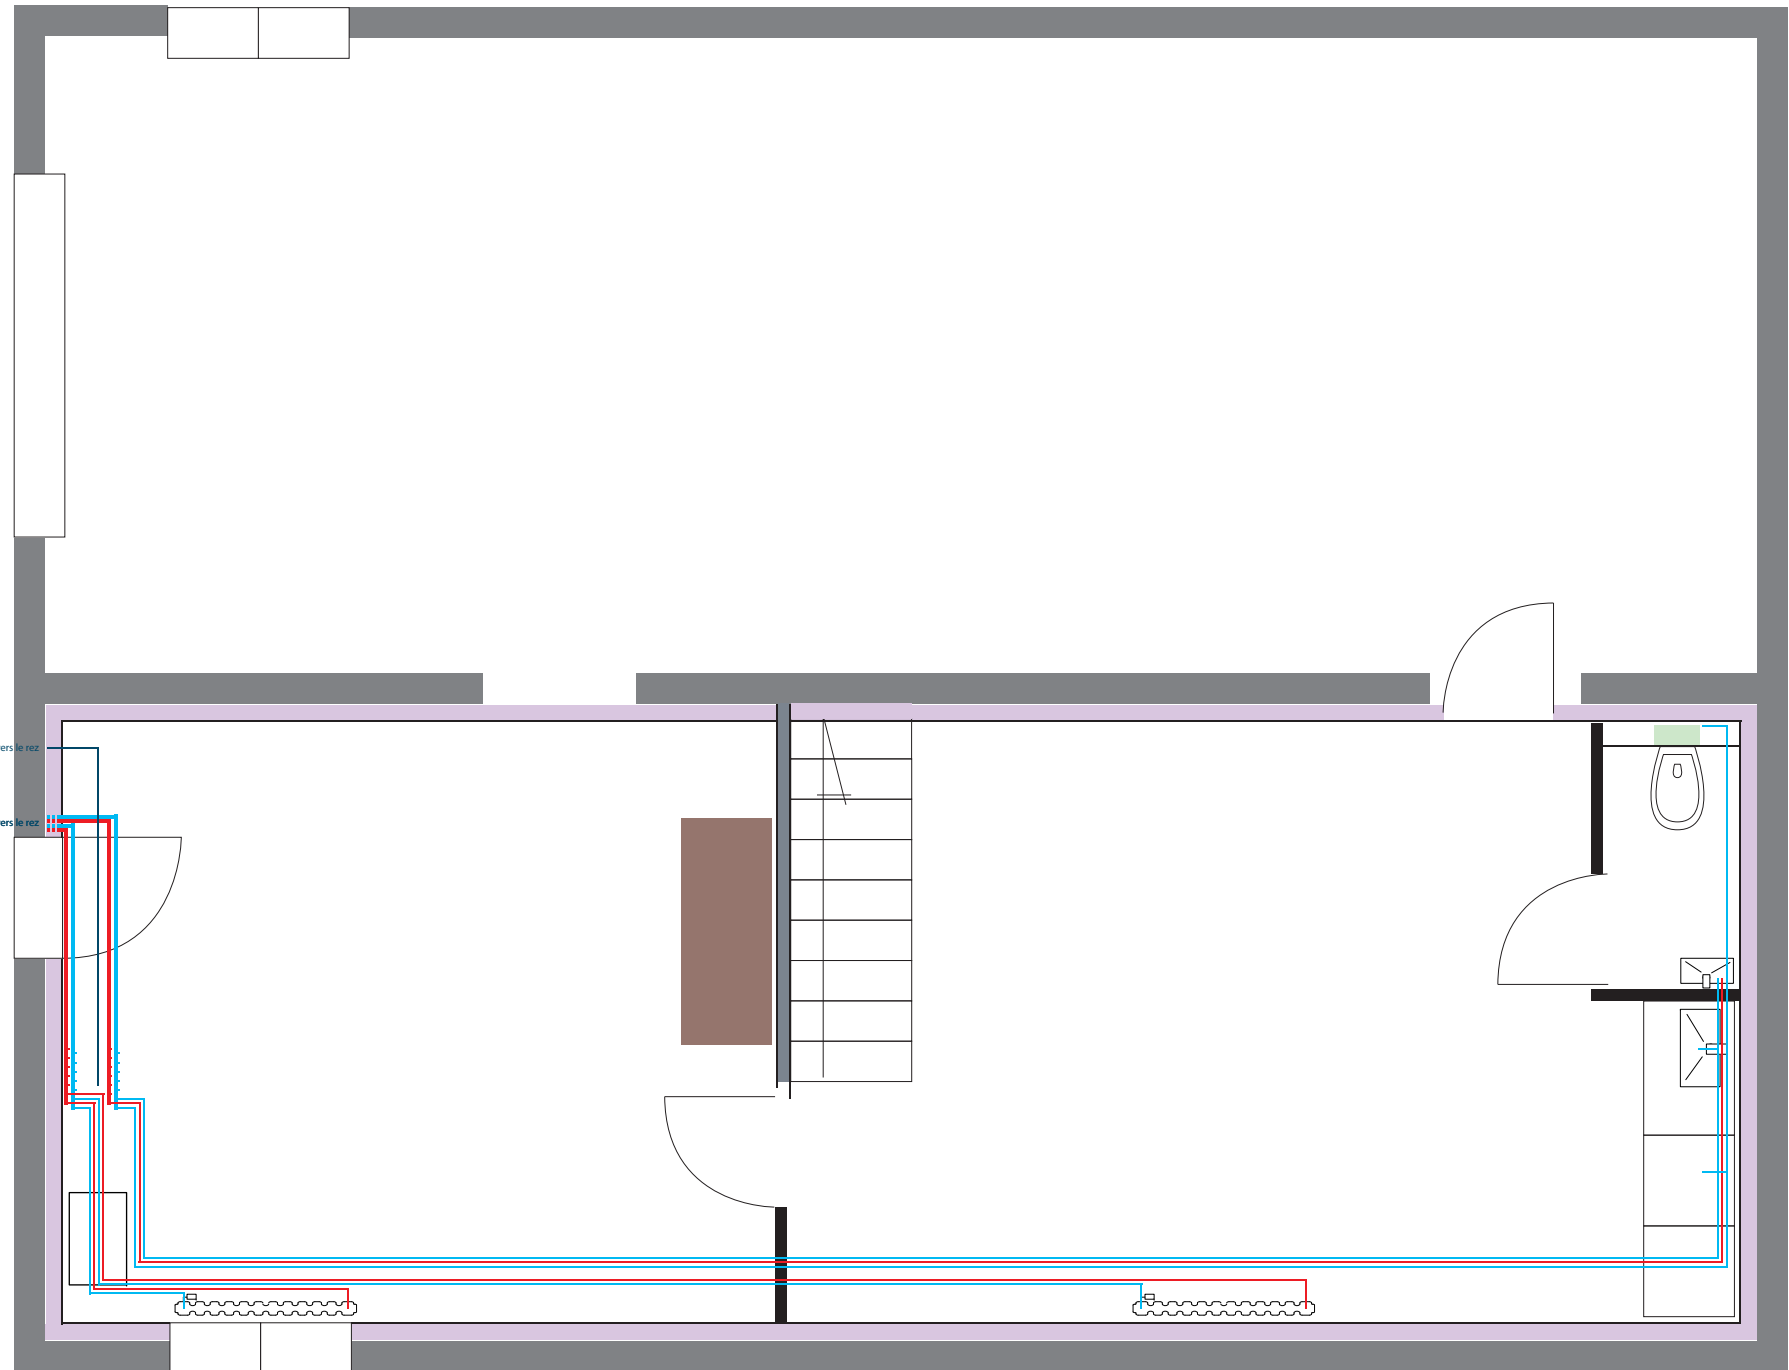

- diamètre 32 - Polyéthylène
- diamètre 20/26
- diamètre 16/20
- diamètre 14/16

Regard compteur

Eau réseau

Sous-sol

Rez

Combles

660

903