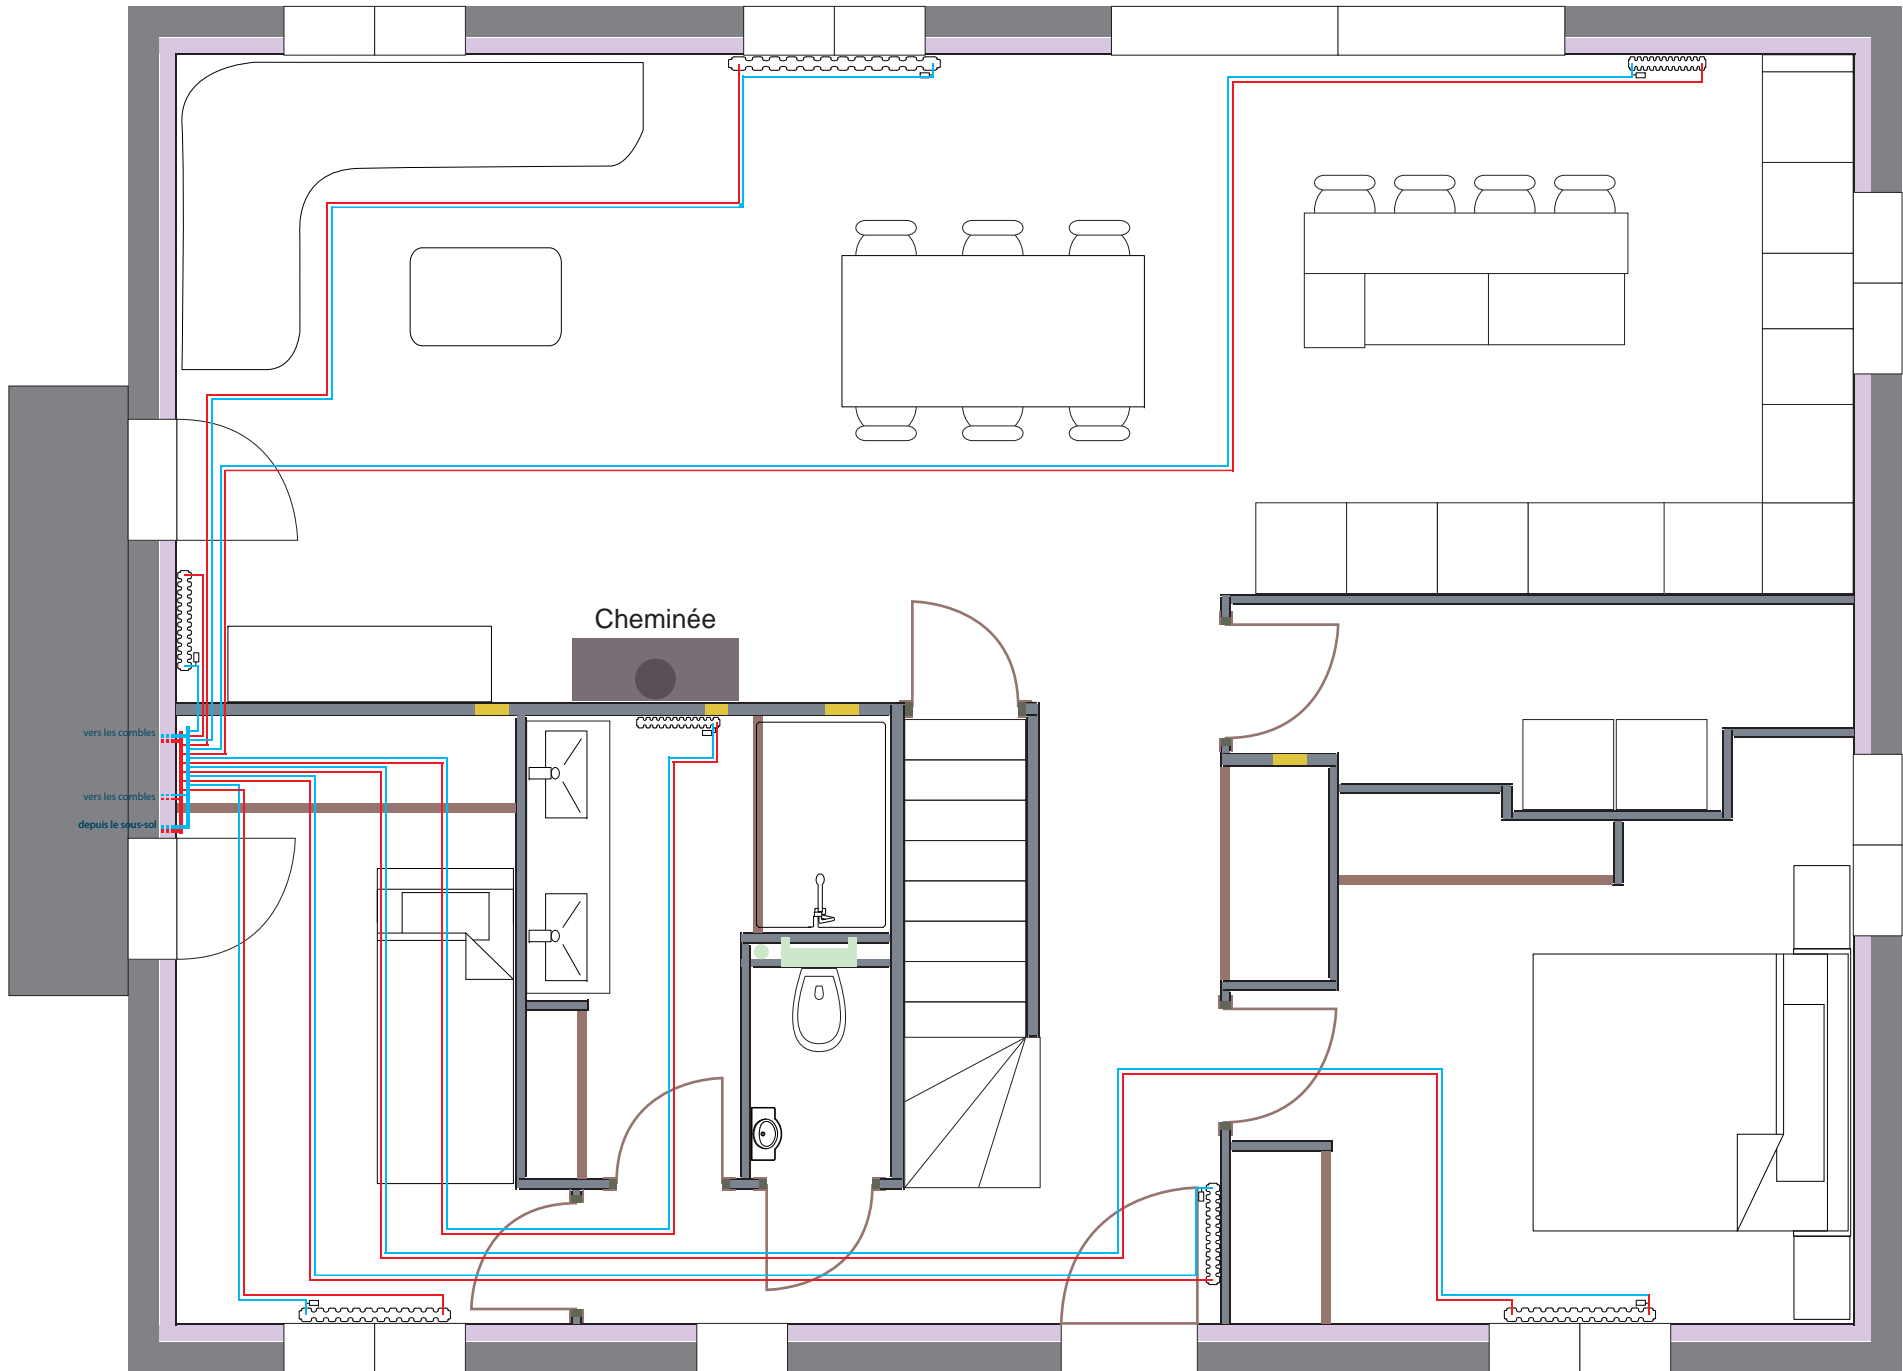

- diamètre 32 - Polyéthylène
- diamètre 20/26
- diamètre 16/20
- diamètre 14/16

Regard compteur

Eau réseau

Sous-sol

Rez

Combles

660

903