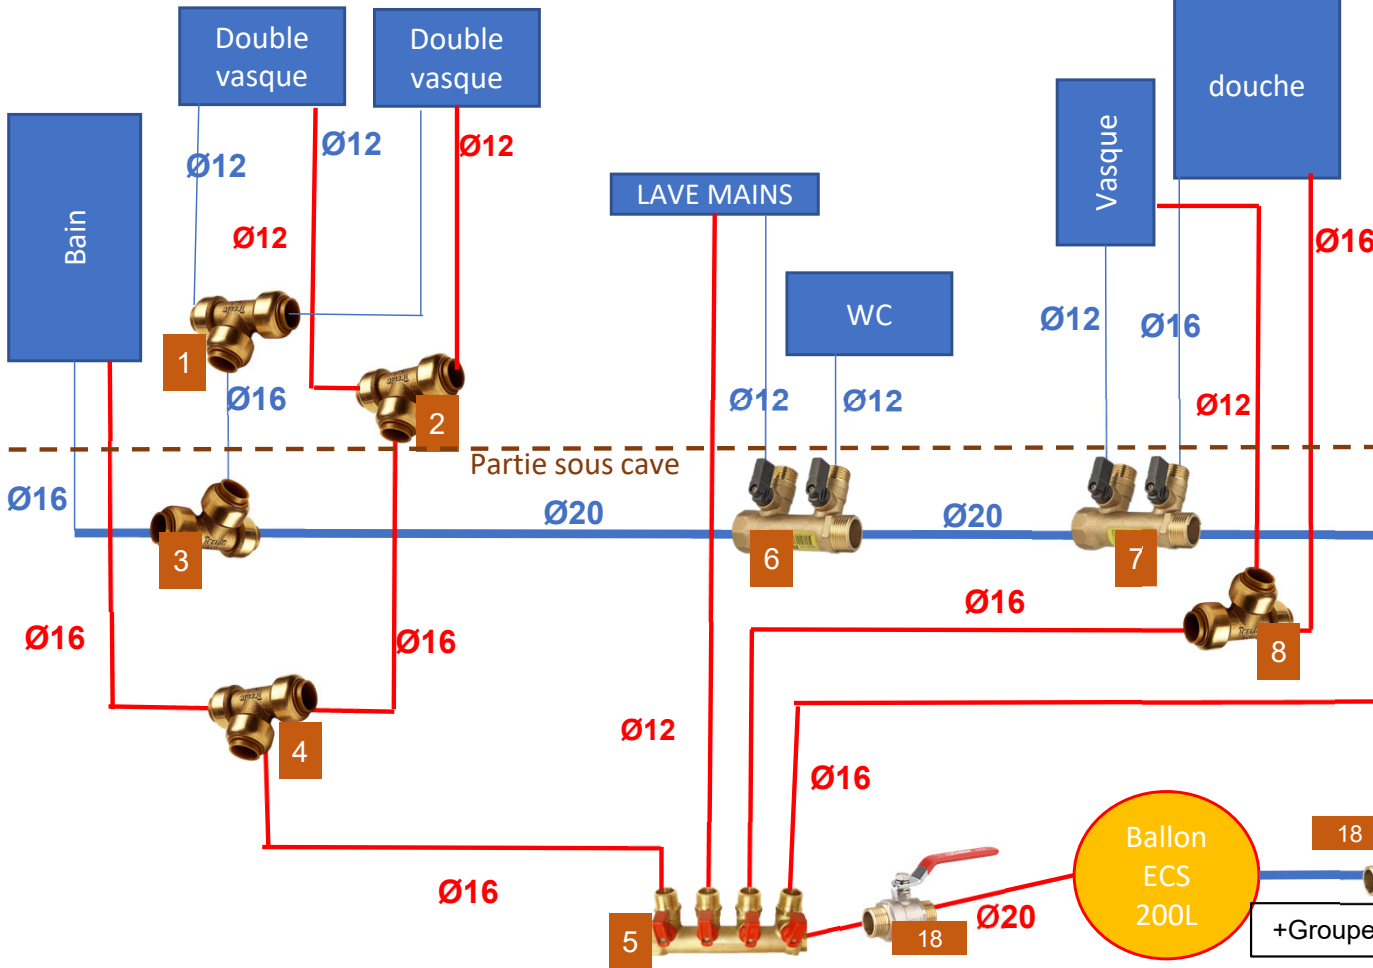

1	✓ 16-12-12	10	✓ 20-20-20
2	✓ 16-12-12	11	✓ 20-16-20
3	✓ 20-16-16	12	✓ 16-12-16
4	✓ 16-16-16	13	✓ 16-12-12
5	✓ Collecteur 4 vannes	14	✓ 20-16-20
6-7	✓ Collecteur 2 vannes	15	✓ 20-12-20
8	16-12-16	16-17	Robinet machine
9	✓ 20-20-20	18	Vanne laiton 1/4 tour mâle-mâle 20-27

Zone A

SDB

WC

Salle d'eau

Zone B

Robinet ext.