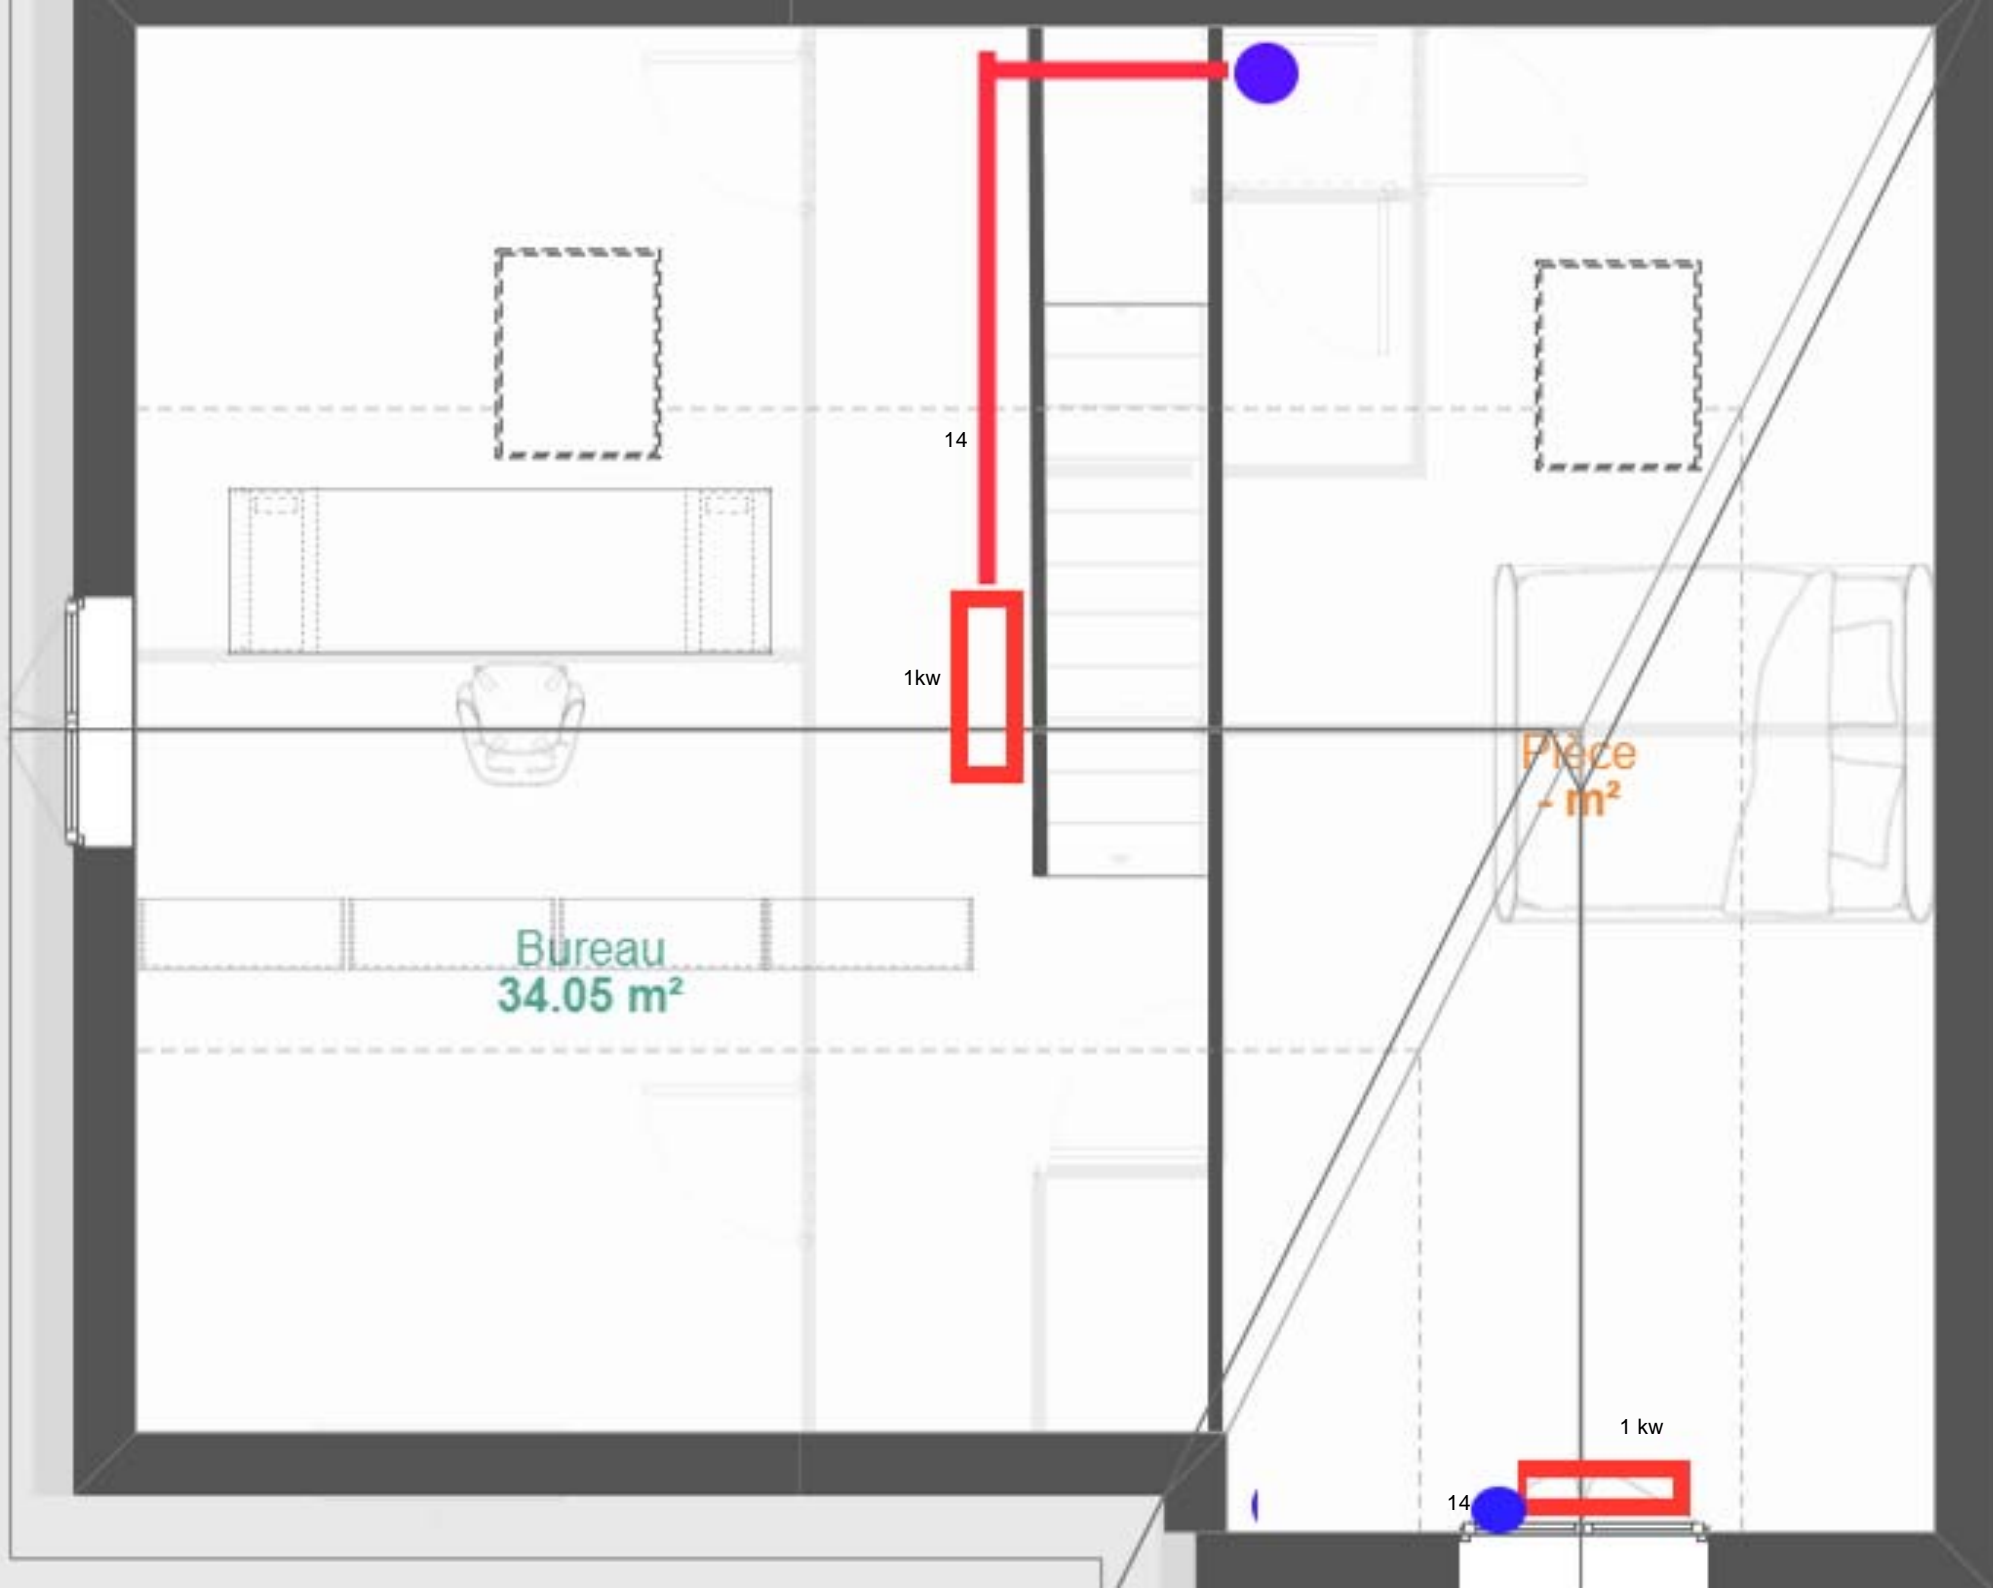

Vers pièce de vie avec chauffage au sol

Entrée
8.92 m²

Terrasse de jardin
33.76 m²

W.C.
2.33
m²

1,5 kw

14

16

1 kw

Salle de jeux
10.26 m²

Palier
9.73

Buanderie
13.69 m²

18

Chambre amis
10.76 m²

Salle de
bain amis
5.23 m²

22

Chaudière

0,8 kw

16

18

16

1 kw

16

14

1kw

Bureau
34.05 m²

Pièce
- m²

1 kw

14