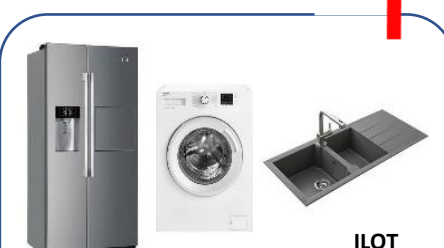

MC isolé 20x2 Lg 17ml

MC isolé 20x2 Lg 17ml  
Passage dans VS

**BUANDERIE**

**WC**

**SDB**

**CUISINE**

MC isolé 20x2 Lg 15ml  
Passage dans VS

**SDB**

**WC**

**ILOT**

**ETAGE**

BECS Thermo  
270L

Clapet Anti  
Retour

Circulateur  
Boucle EC

Mitigeur  
Thermostatique

Groupe de  
sécurité