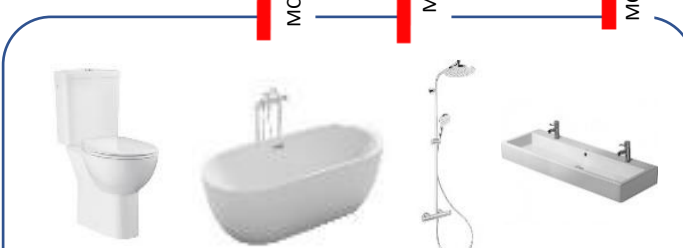

MC isolé 20x2 Lg 17ml

MC isolé 20x2 Lg 17ml  
Passage dans VS

**BUANDERIE**

**WC**

**SDB**

**CUISINE**

MC isolé 20x2 Lg 15ml  
Passage dans VS

**SDB**

**WC**

**ILOT**

**ETAGE**

BECS Thermo  
270L

Clapet Anti  
Retour

Circulateur  
Boucle EC

Mitigeur  
Thermostatique

Groupe de  
sécurité

Clapet Anti  
Retour

Vase Expansion  
18L

MC 20x2 Lg 12ml

MC 20x2

MC 20x2

MC 20x2 Lg 5ml

MC 20x2 Lg 13ml

MC 20x2 Lg 17ml