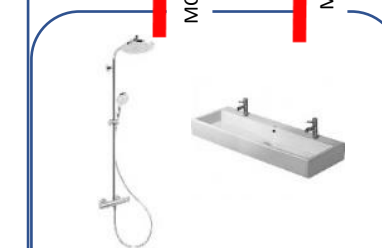

MC isolé 20x2 Lg 17ml

MC isolé 20x2 Lg 17ml  
Passage dans VS

**BUANDERIE**

**WC**

**SDB**

**CUISINE**

MC isolé 20x2 Lg 15ml  
Passage dans VS

**SDB**

**WC**

**ILOT**

**ETAGE**

BECS Thermo  
270L

Clapet Anti  
Retour

Circulateur  
Boucle EC

Mitigeur  
Thermostatique

Groupe de  
sécurité

Clapet Anti  
Retour

Vase Expansion  
18L

MC 20x2 Lg 12ml

MC 20x2

MC 20x2

MC 20x2 Lg 5ml

MC 20x2 Lg 13ml

MC 20x2 Lg 17ml