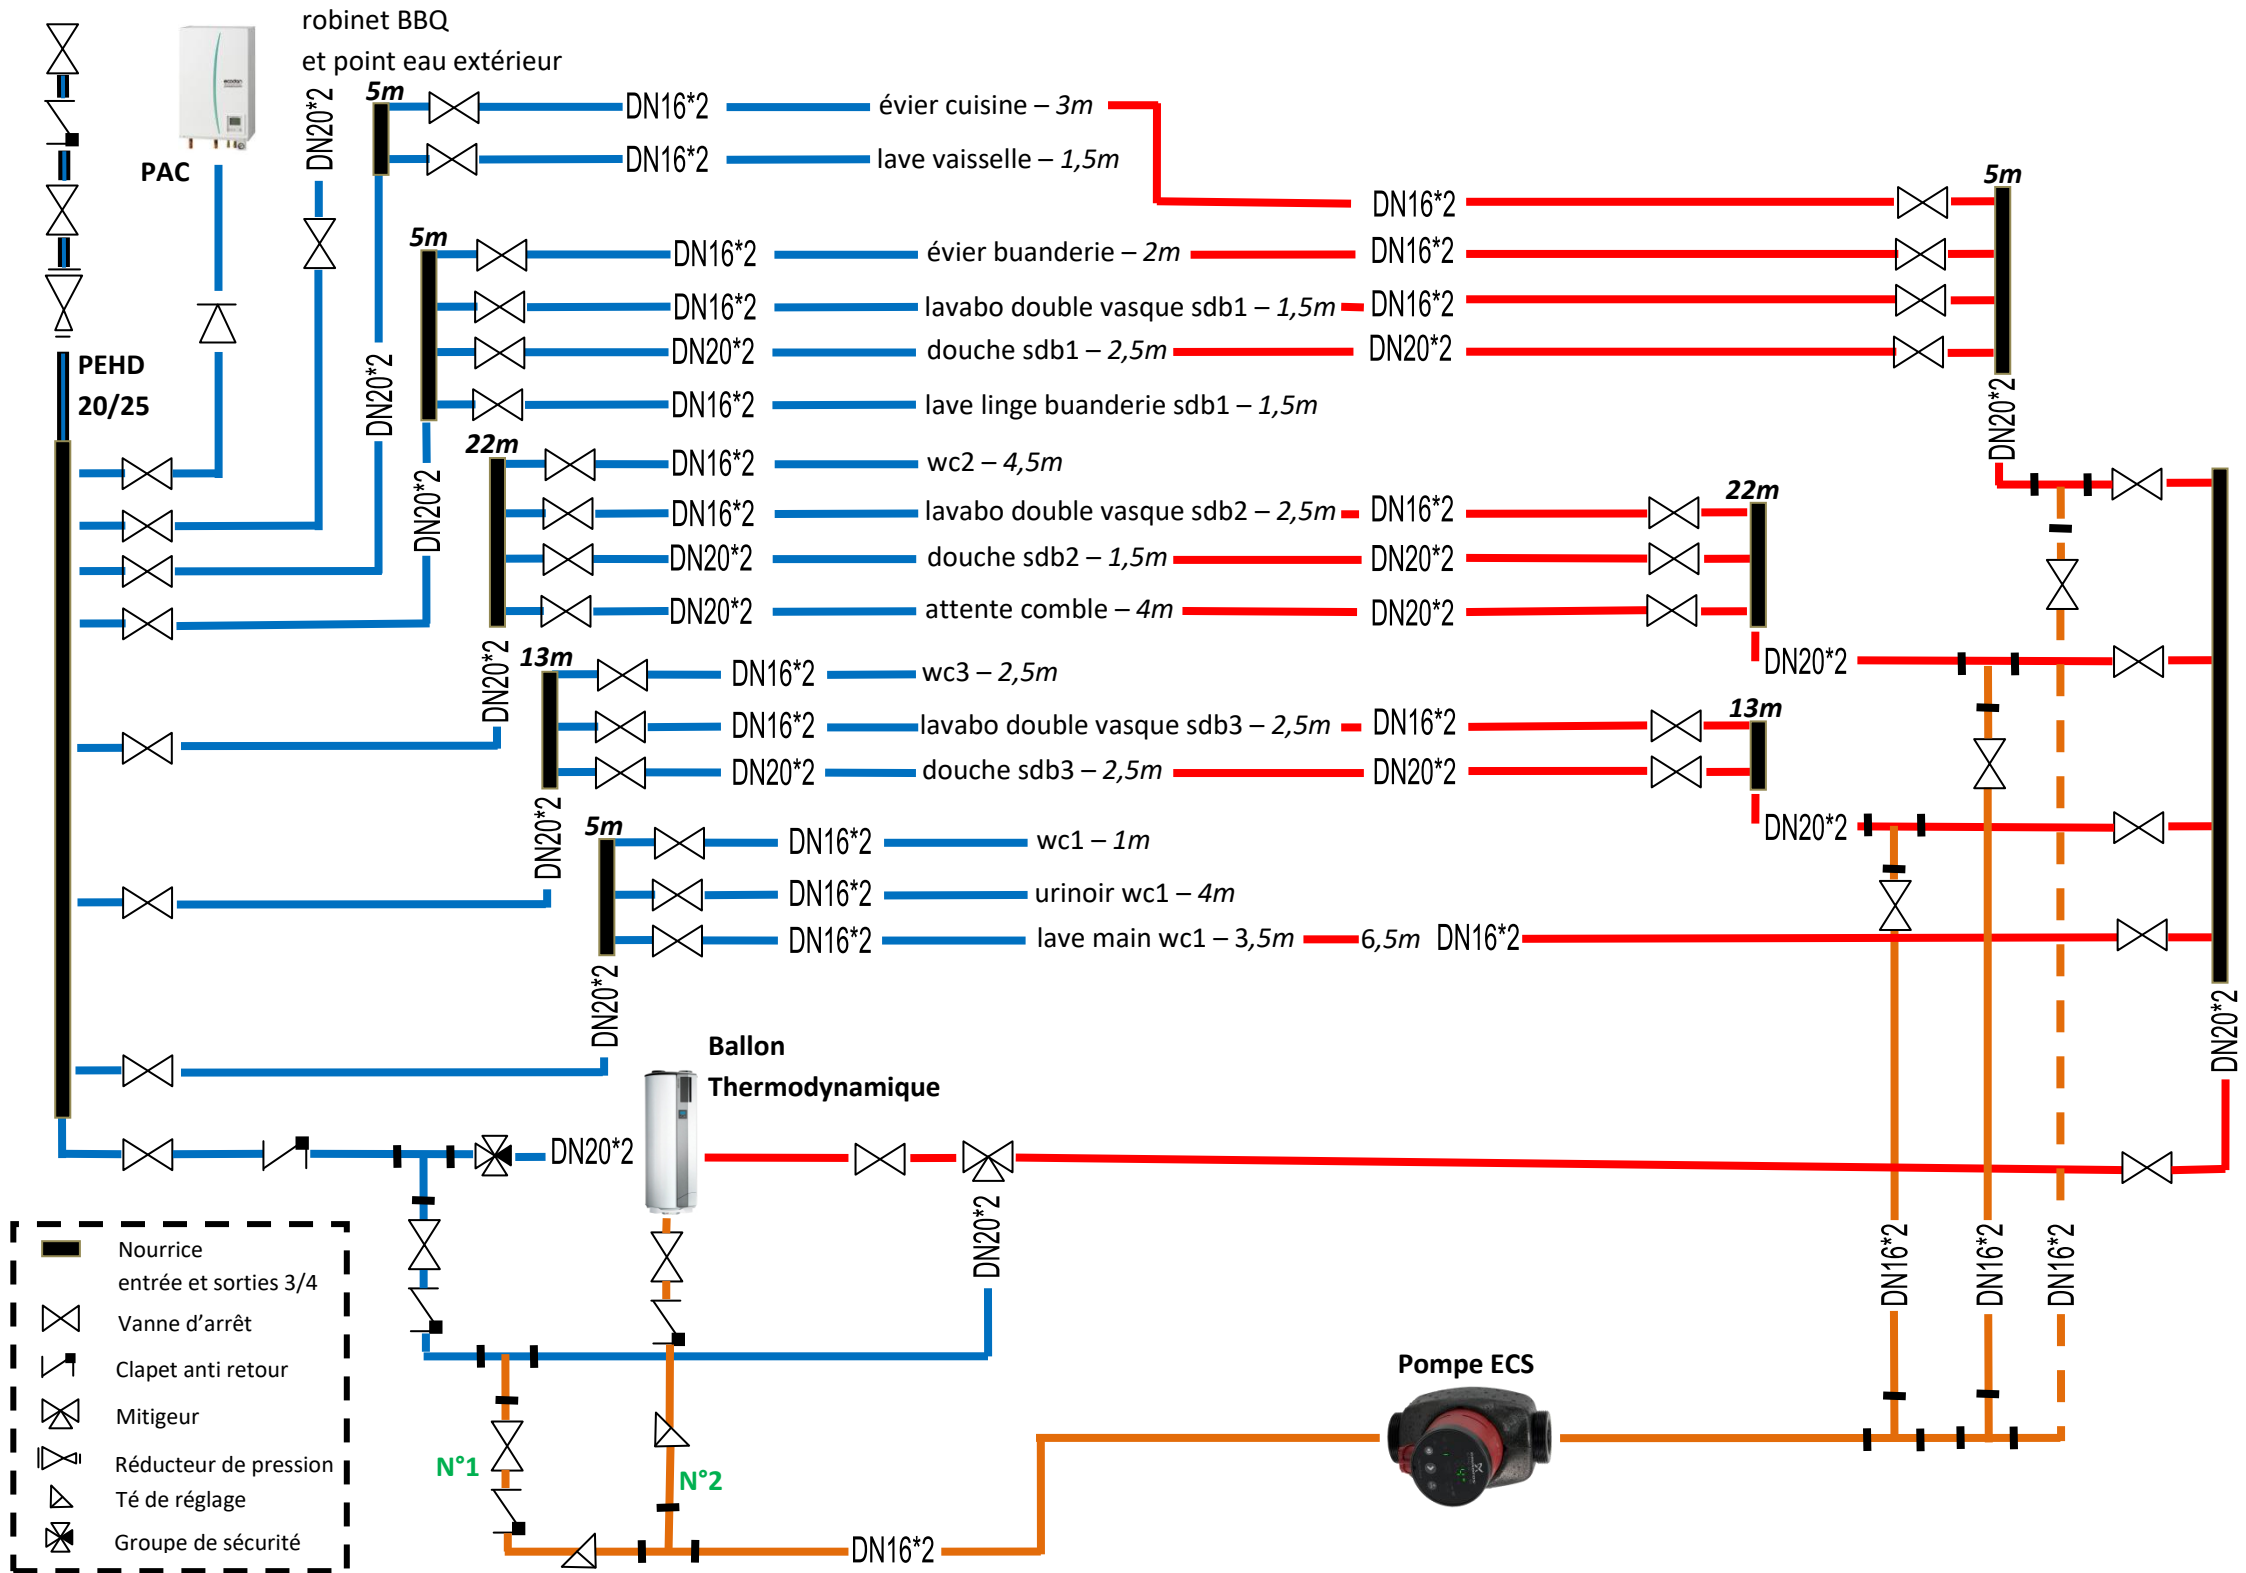

robinet BBQ  
et point eau extérieur

PAC

PEHD  
20/25

DN20\*2  
5m  
DN20\*2  
5m  
DN20\*2  
22m  
DN20\*2  
13m  
DN20\*2  
5m  
DN20\*2

DN16\*2 évier cuisine – 3m  
DN16\*2 lave vaisselle – 1,5m

DN16\*2 évier buanderie – 2m  
DN16\*2 lavabo double vasque sdb1 – 1,5m  
DN20\*2 douche sdb1 – 2,5m  
DN16\*2 lave linge buanderie sdb1 – 1,5m

DN16\*2 wc2 – 4,5m  
DN16\*2 lavabo double vasque sdb2 – 2,5m  
DN20\*2 douche sdb2 – 1,5m  
DN20\*2 attente comble – 4m

DN16\*2 wc3 – 2,5m  
DN16\*2 lavabo double vasque sdb3 – 2,5m  
DN20\*2 douche sdb3 – 2,5m

DN16\*2 wc1 – 1m  
DN16\*2 urinoir wc1 – 4m  
DN16\*2 lave main wc1 – 3,5m

DN16\*2  
DN16\*2  
DN16\*2  
DN20\*2

DN16\*2  
DN20\*2  
DN20\*2

DN16\*2  
DN20\*2

6,5m DN16\*2

22m

13m

DN20\*2

5m

DN20\*2

DN16\*2

DN16\*2

DN16\*2

DN20\*2

- Nourrice entrée et sorties 3/4
- Vanne d'arrêt
- Clapet anti retour
- Mitigeur
- Réducteur de pression
- Té de réglage
- Groupe de sécurité

Ballon  
Thermodynamique