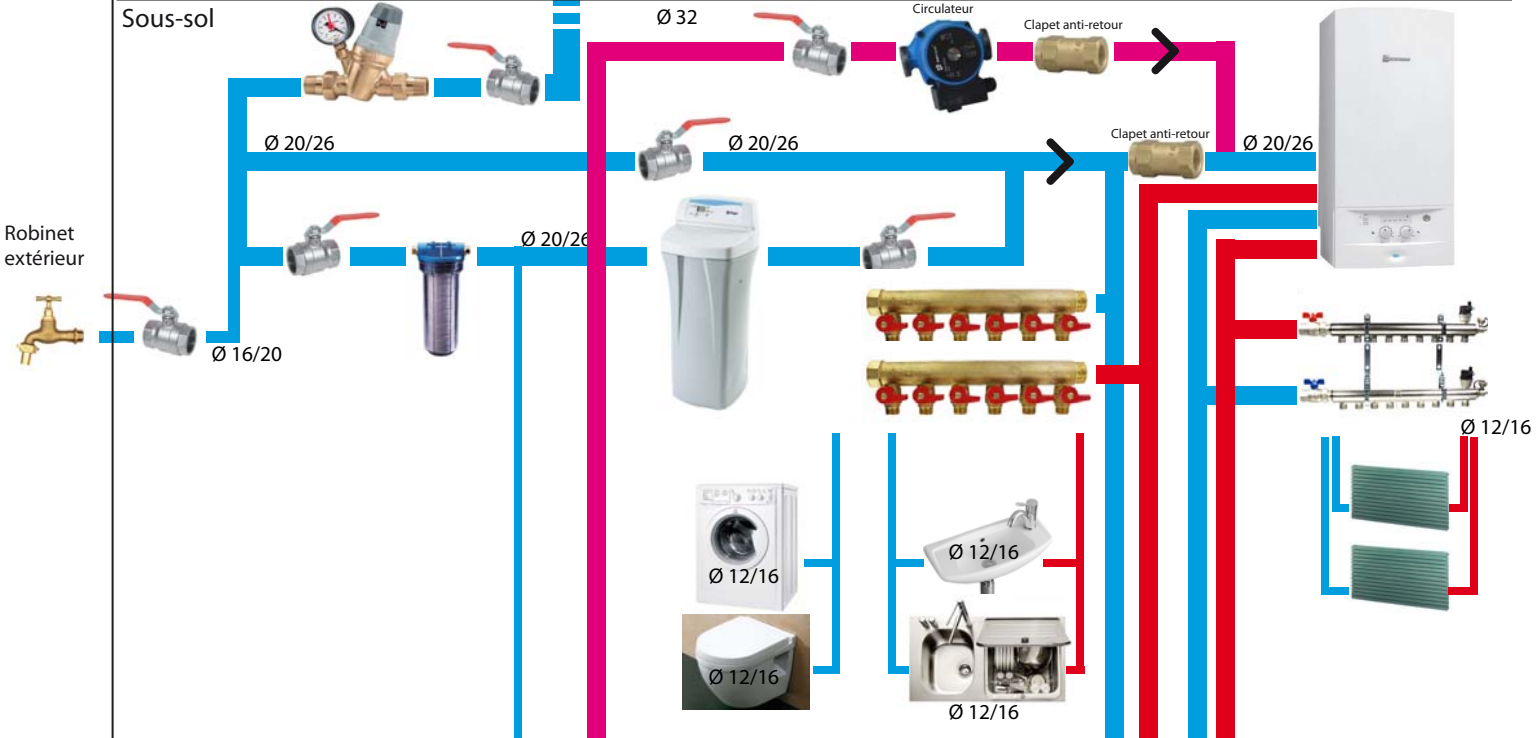

- diamètre 32 - Polyéthylène
- diamètre 20/26
- diamètre 16/20
- diamètre 12/16

Regard compteur

Eau réseau

Sous-sol

Rez

Combles