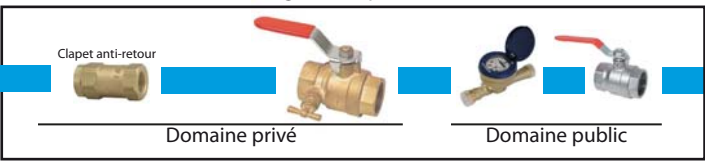

- diamètre 32 - Polyéthylène
- diamètre 20/26
- diamètre 16/20
- diamètre 12/16

Regard compteur

Eau réseau

Sous-sol

Rez

Combles