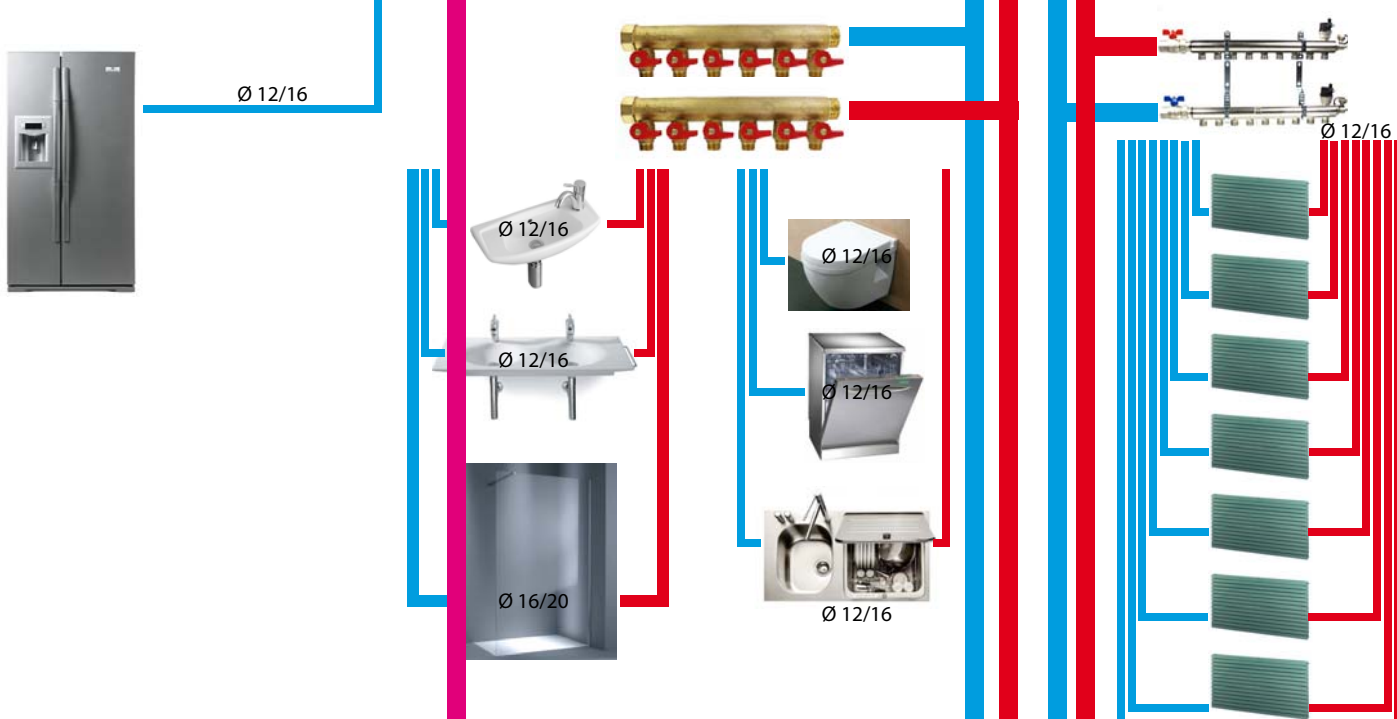

- diamètre 32 - Polyéthylène
- diamètre 20/26
- diamètre 16/20
- diamètre 12/16

Regard compteur

Eau réseau

Sous-sol

Rez

Combles