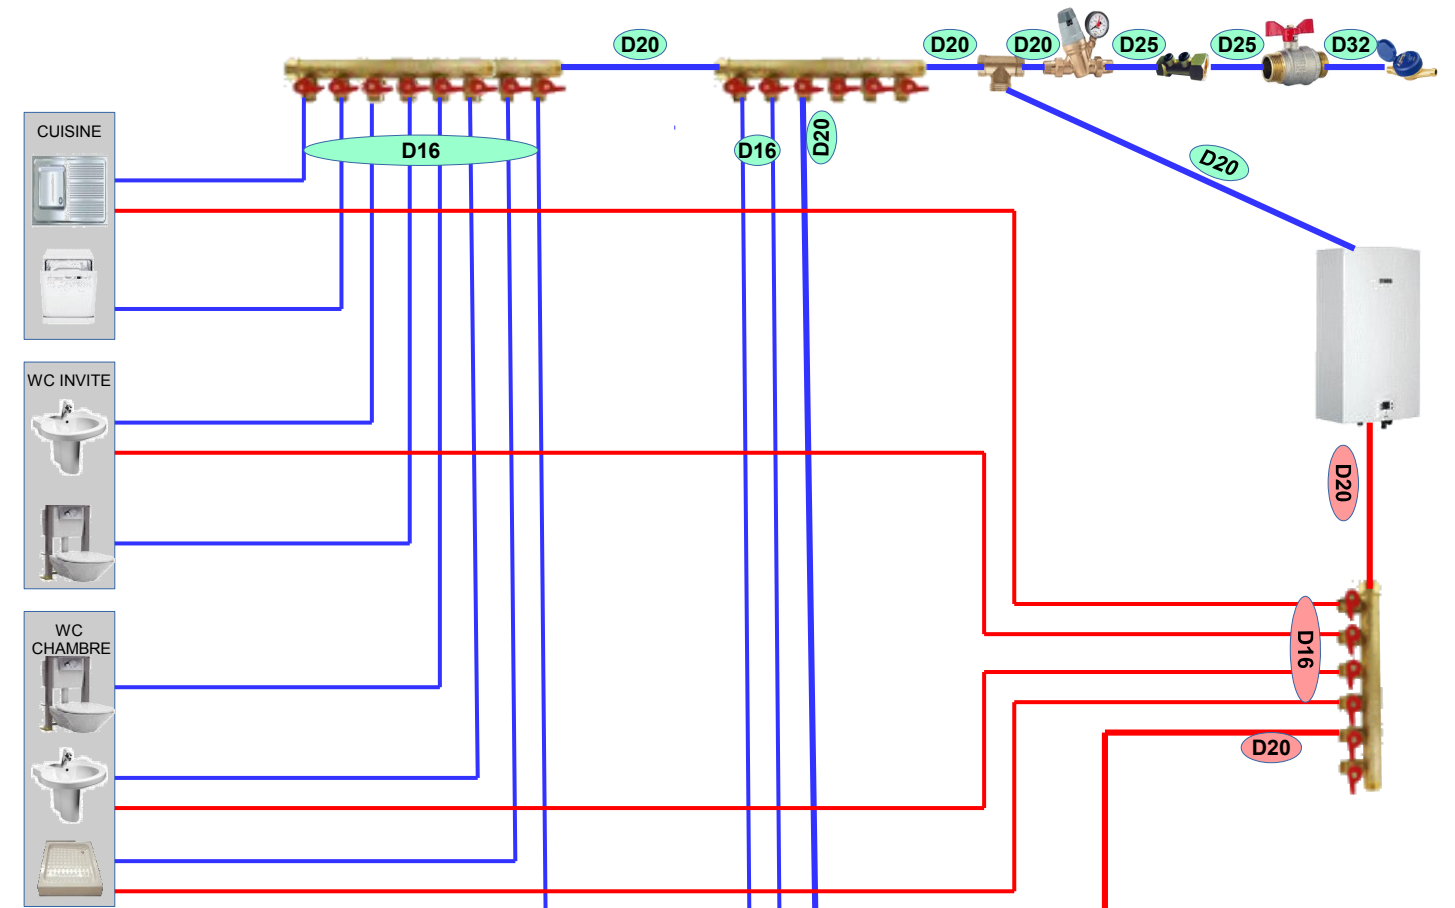

RDC

SOUS SOL

- CHAUDIERE HAMAM
- DOUCHE
- LAVE LINGE

1 ER