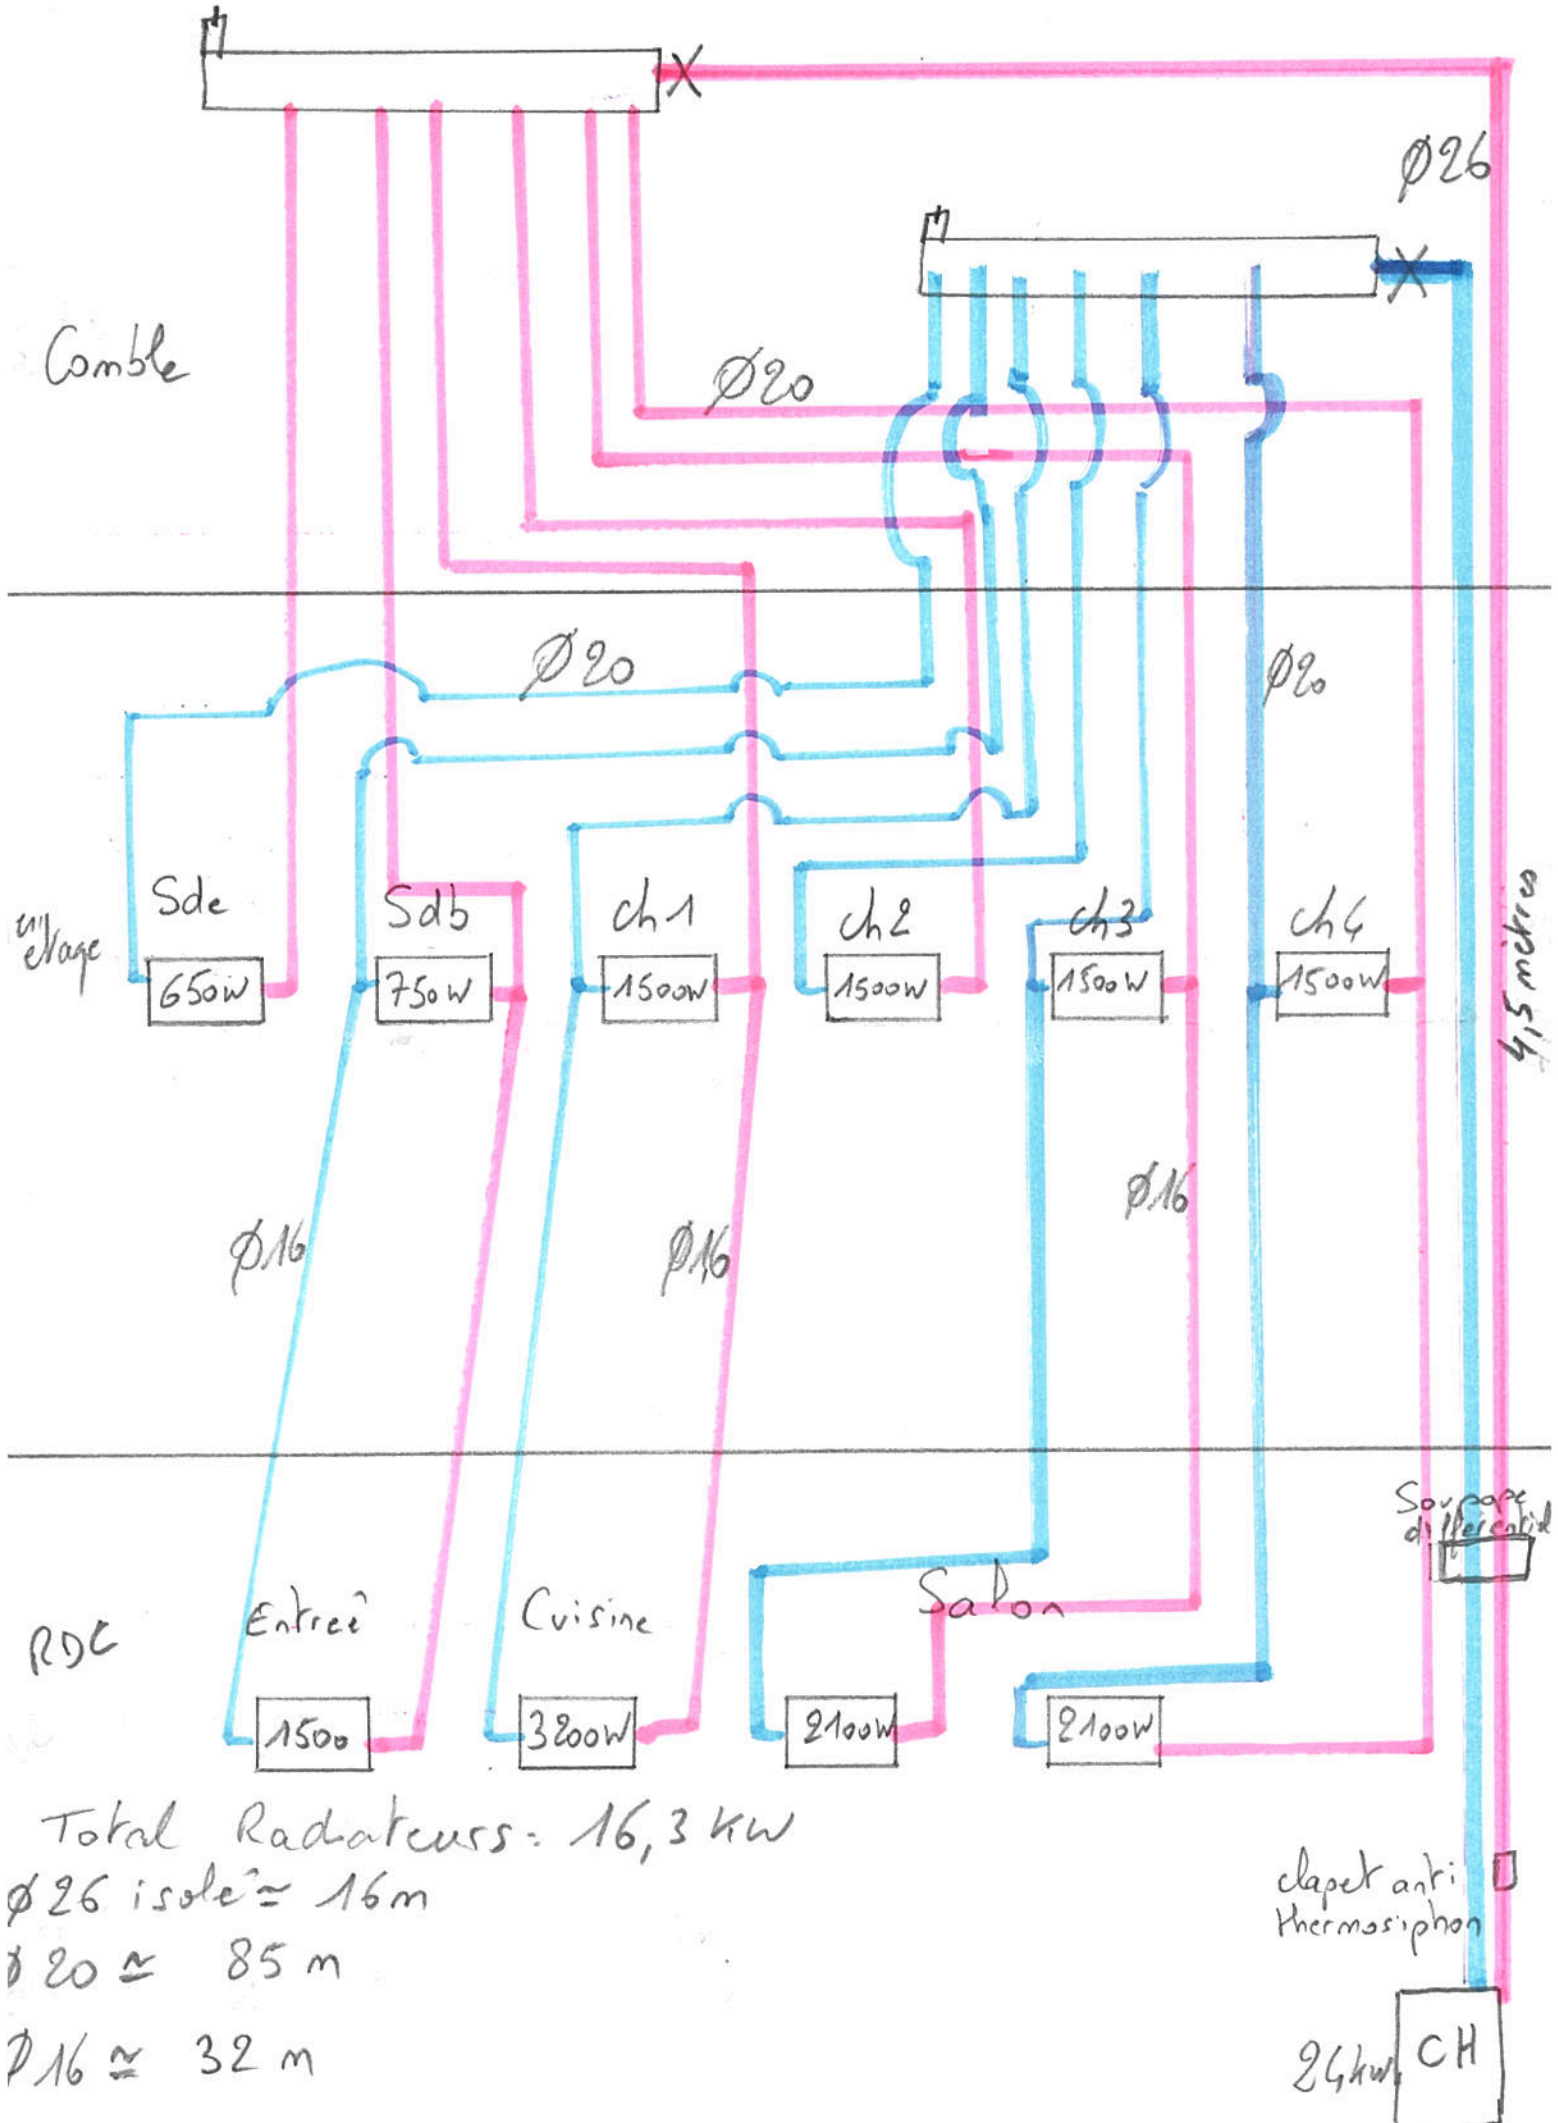

MULTICOUCHEES - Maison 107 m²

Total Radiateurs: 16,3 kW
 Ø26 isolé ≈ 16m
 Ø20 ≈ 85 m
 Ø16 ≈ 32 m