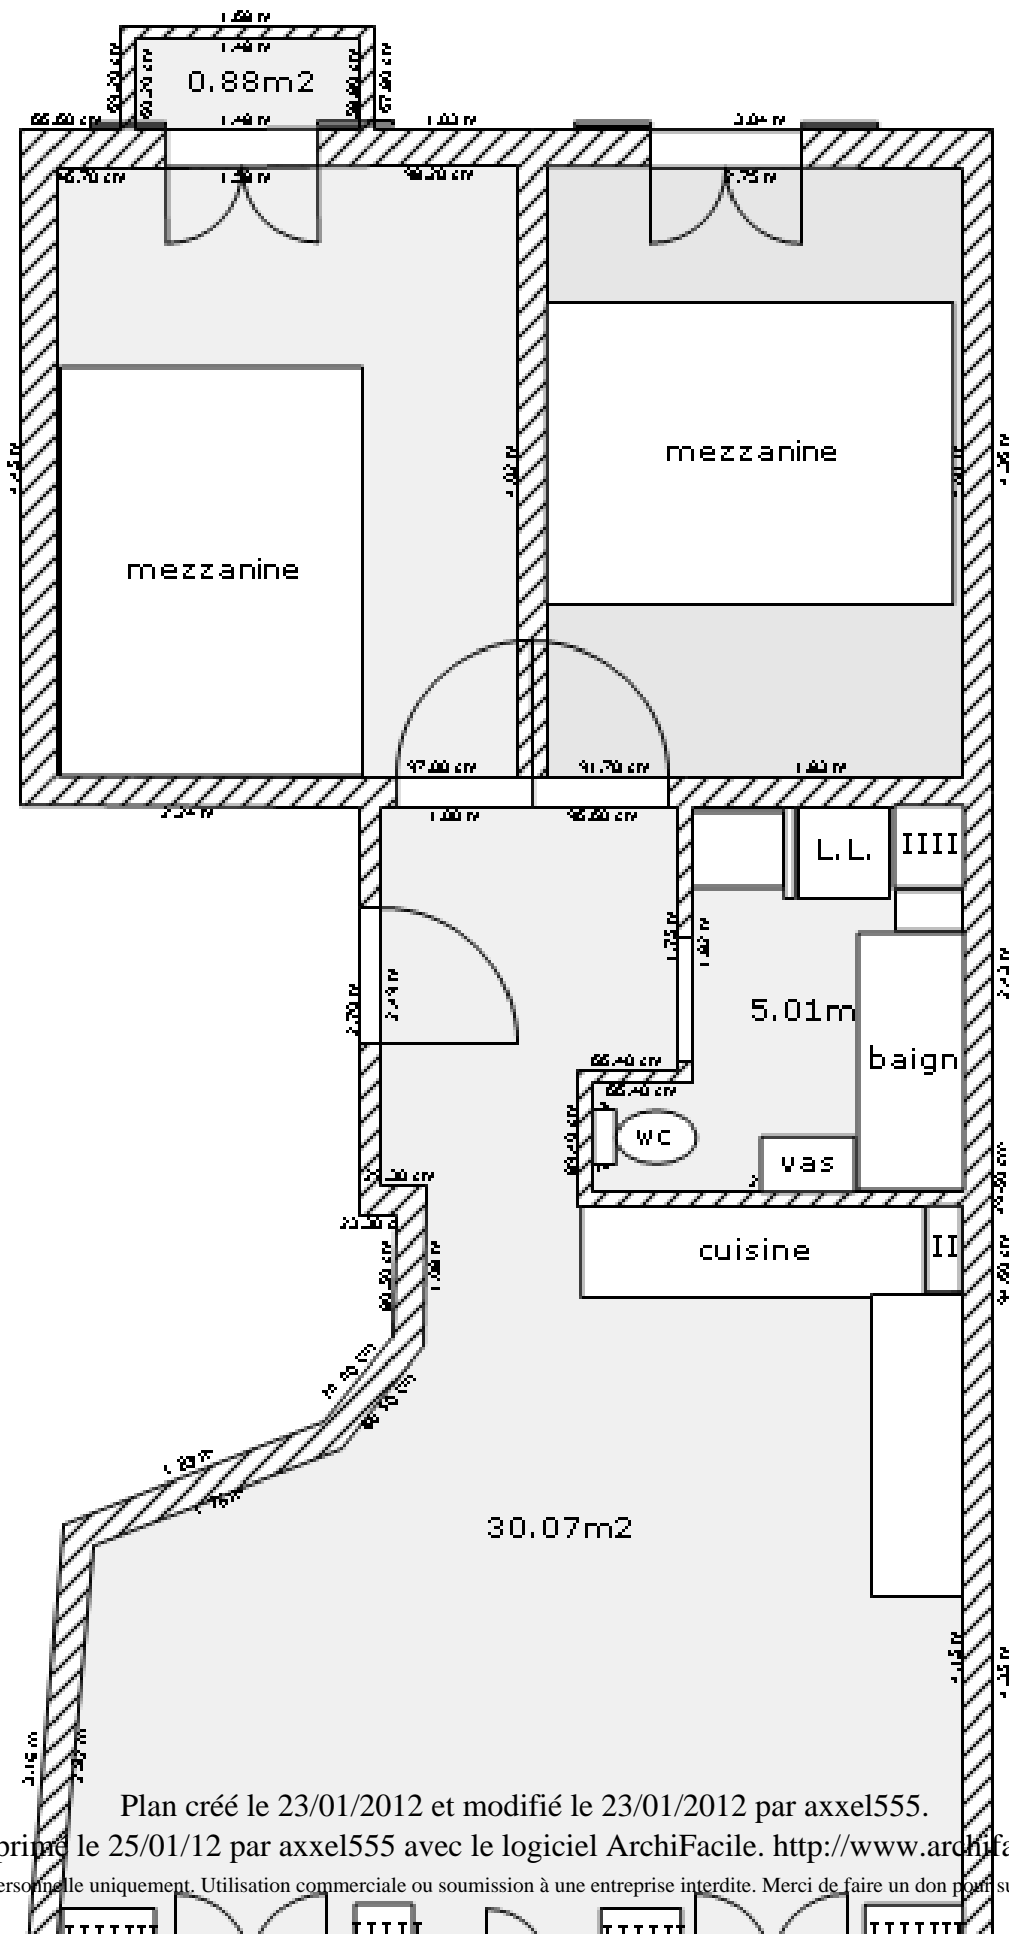

PLAN AVEC NEW SDB

Plan créé le 23/01/2012 et modifié le 23/01/2012 par axxel555.

Imprimé le 25/01/12 par axxel555 avec le logiciel ArchiFacile. <http://www.archifacile.fr>

Utilisation personnelle uniquement. Utilisation commerciale ou soumission à une entreprise interdite. Merci de faire un don pour supprimer ce texte.