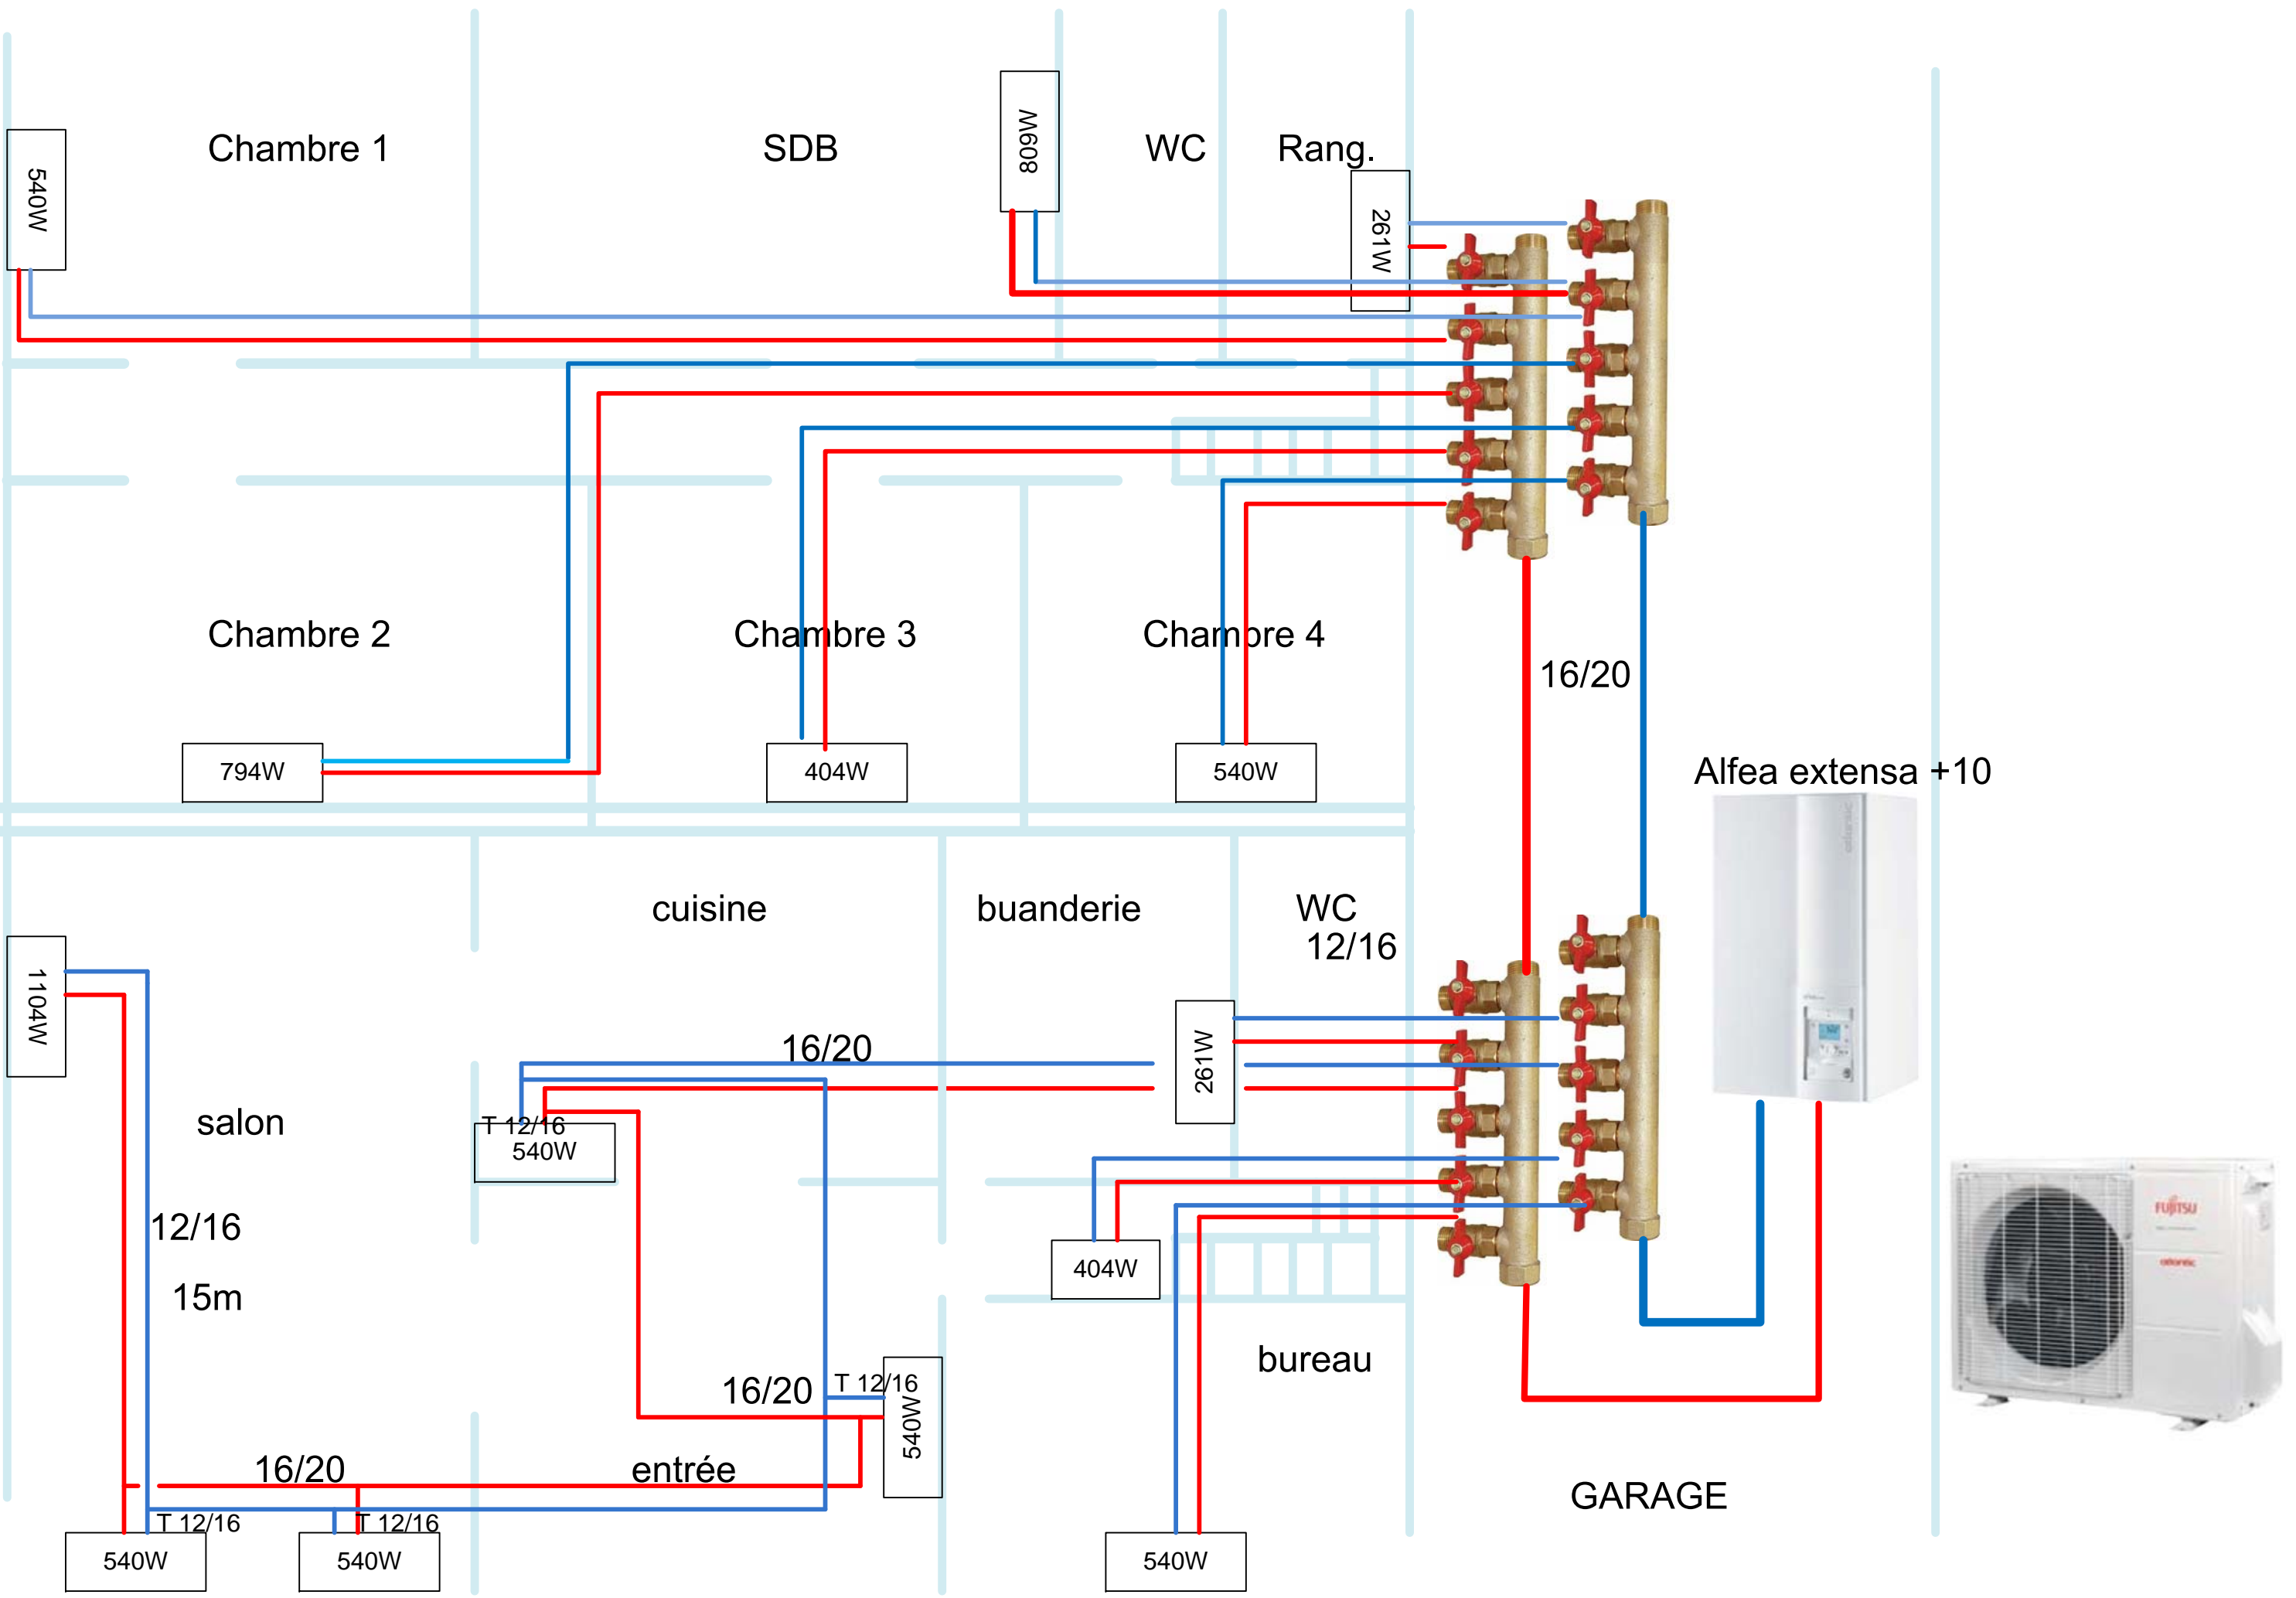

ETAGE 1

RDC

540W

Chambre 1

SDB

809W

WC

Rang.

Alfea extensa +10

cuisine

buanderie

WC
12/16

1104W

salon

12/16

15m