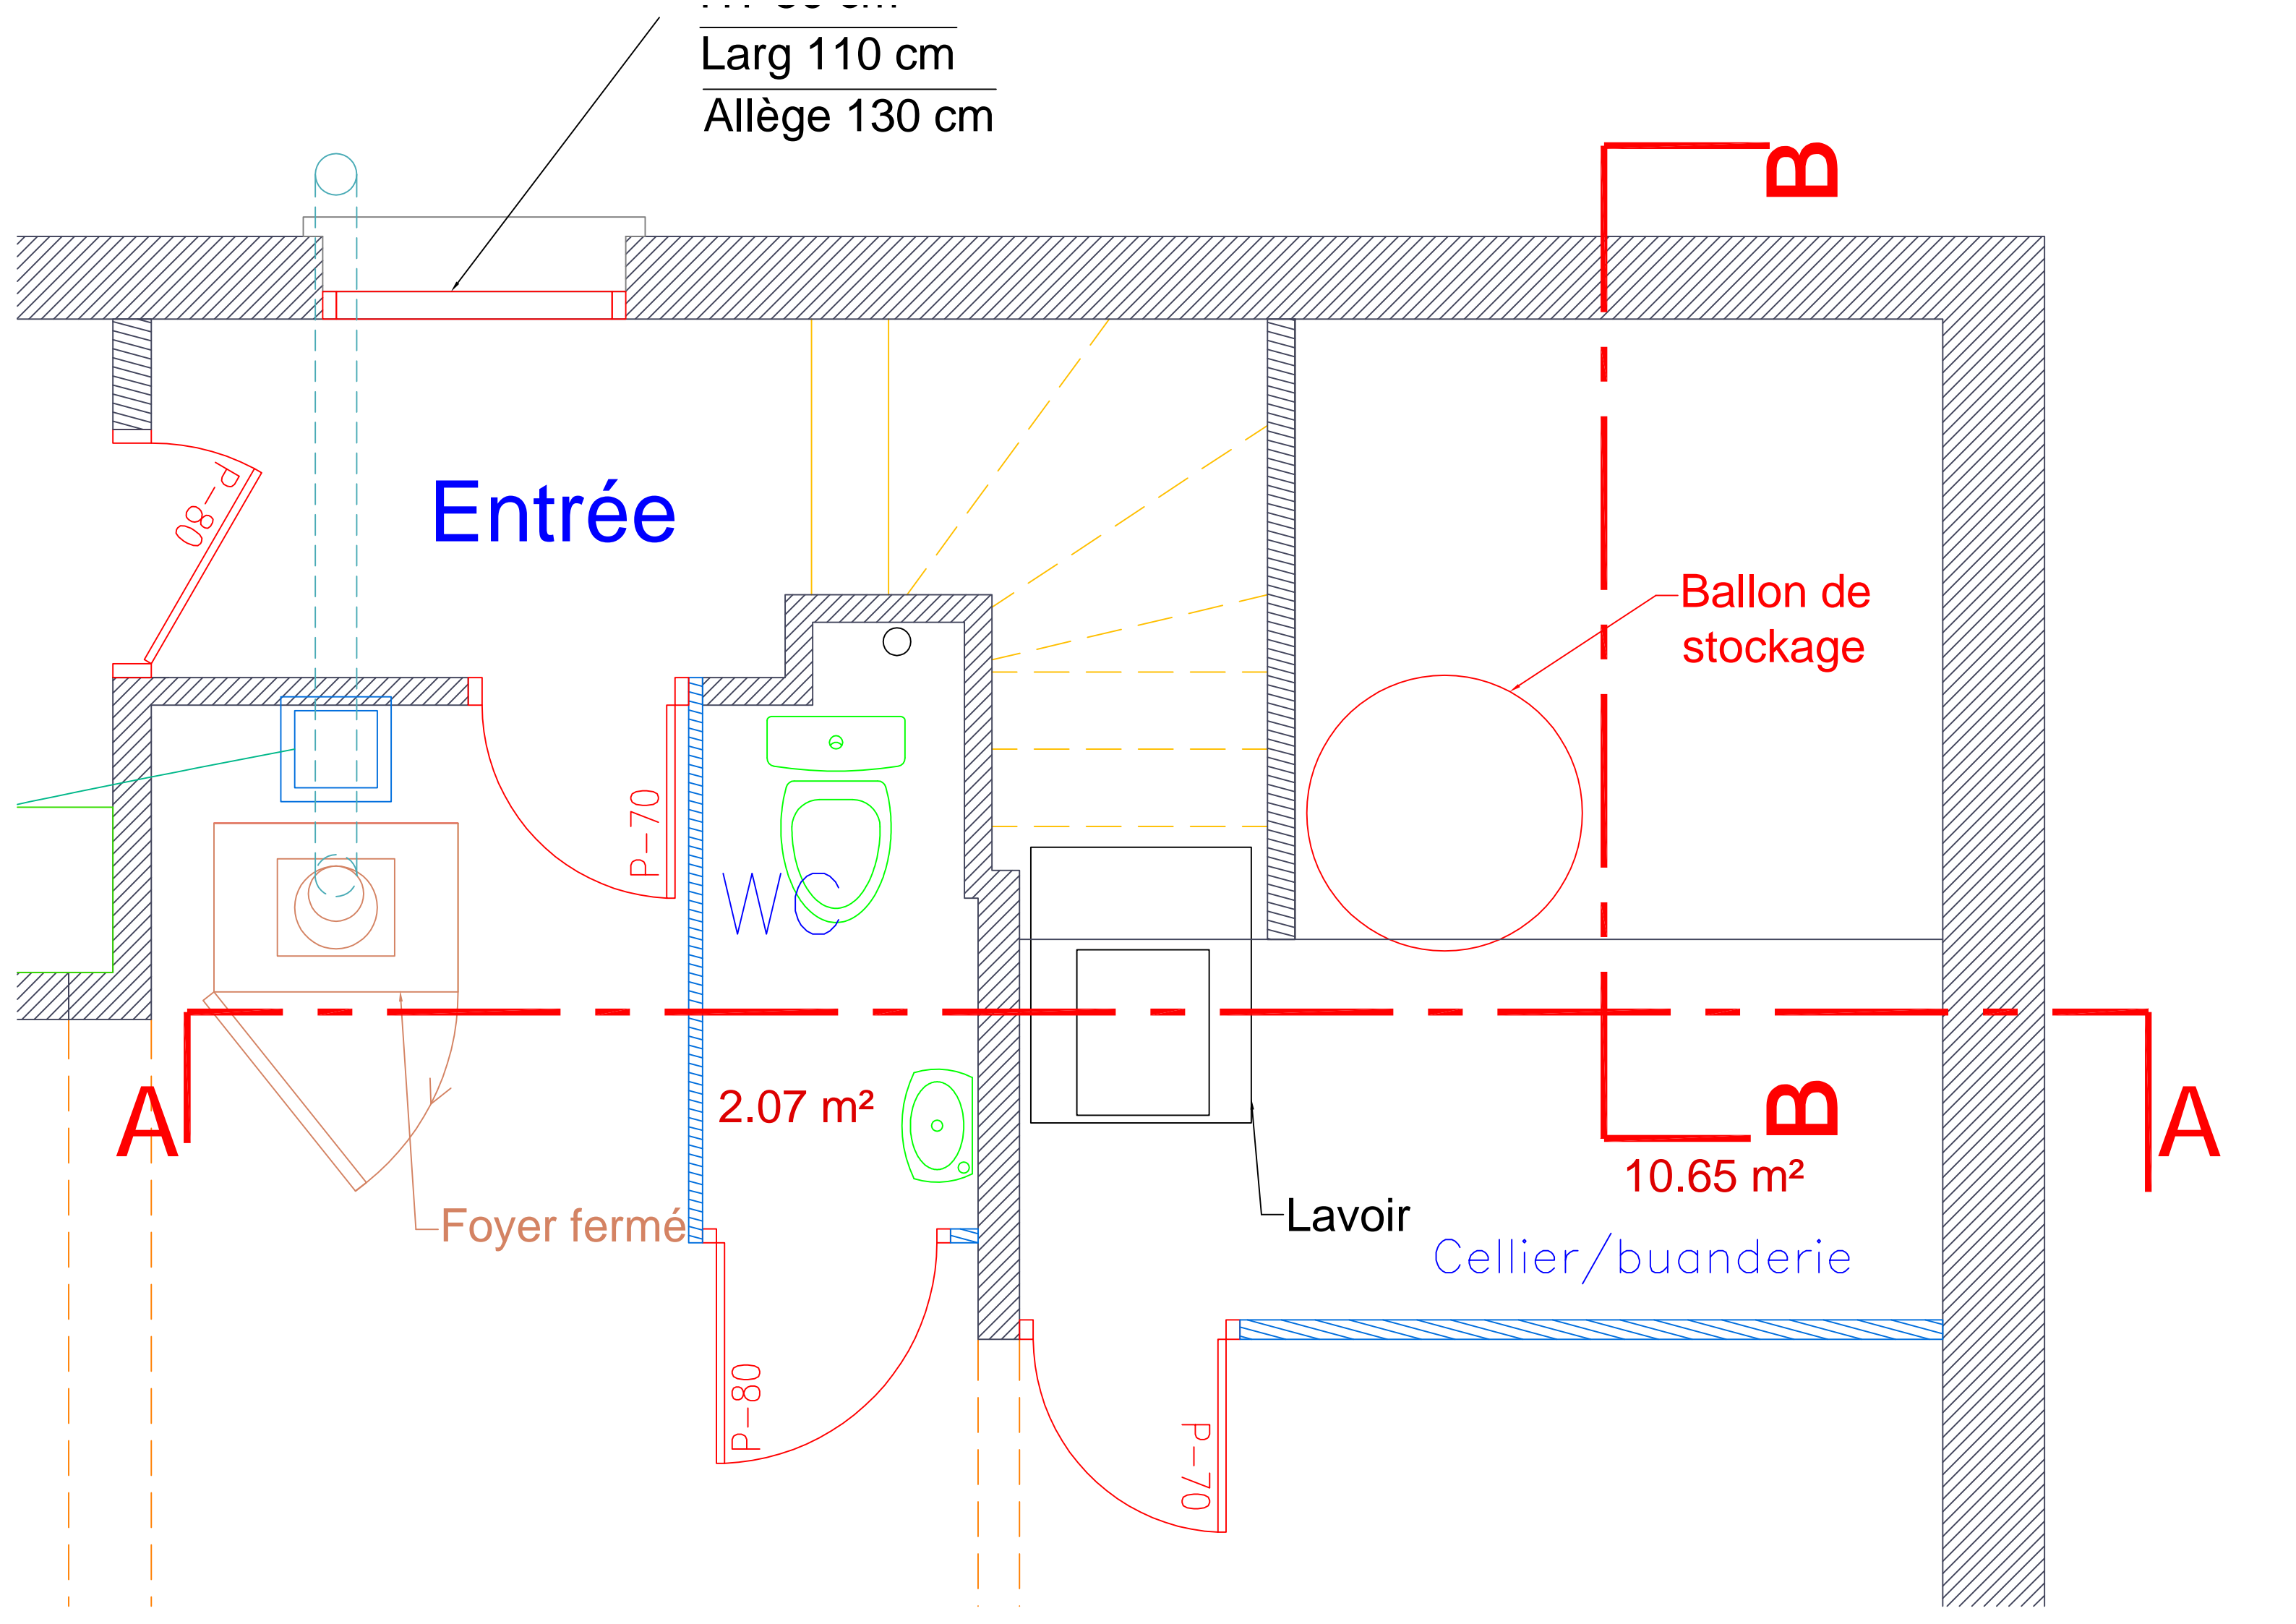

Larg 110 cm
Allège 130 cm

Entrée

Ballon de stockage

2.07 m²

10.65 m²

Foyer fermé

Lavoir

Cellier/buanderie

A

A

B

B

P-70

P-80

P-70

P-80